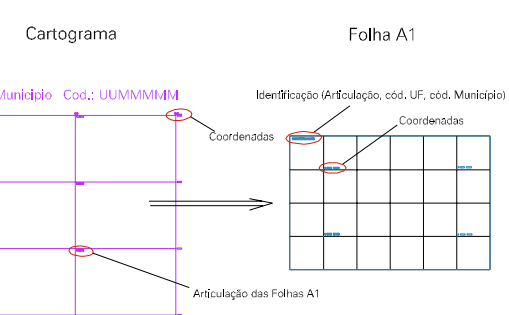

(634,7, 7492,8)

(636,7, 7492,8)

(634,7, 7492,8)

(636,7, 7492,8)

ESTADO DO RIO DE JANEIRO

Município: 33.05554
SEROPÉDICA

Folha : 01 - 03

Arquivo: 3305554.dgn
Limites(km): (633,7, 7491,8) - (637,7, 7494,8)

LEGENDA

1. LIMITES
2. Município ou Perímetro Urbano
   - Distrito
   - Subdistrito, RA, Zona ou similar
   - Bairro ou similar
   - Setor Censitário

CODIGOS

- 22306.05 Distrito (cod. do município + cod. do distrito)
- 05.06 Subdistrito (cod. do distrito + cod. do subdistrito)
- 003 Bairro (cod. do bairro no município)
- 25 Setor (número do setor no distrito ou subdistrito)

Articulação de Folhas

MAPA URBANO DIGITAL
FOLHA A1