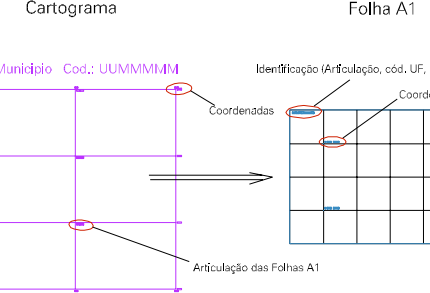

(630,7, 7490,8)

(632,7, 7490,8)

(630,7, 7499,8)

(632,7, 7499,8)

ESTADO DO RIO DE JANEIRO
Município: 33.05554
SEROPÉDICA
Folha : 02 - 02

Arquivo: 3305554.dgn
Limites(km): (629,7, 7488,8) - (633,7, 7491,8)

LEGENDA

1. LIMITES
2. Município ou Perímetro Urbano
   - Distrito
   - Subdistrito, RA, Zona ou similar
   - Bairro ou similar
   - Setor Censitário

CODIGOS

- 22306.05 Distrito (cod. do município + cod. do distrito)
- 05.06 Subdistrito (cod. do distrito + cod. do subdistrito)
- 003 Bairro (cod. do bairro no município)
- 25 Setor (número do setor no distrito ou subdistrito)

Articulação de Folhas

MAPA URBANO DIGITAL FOLHA A1