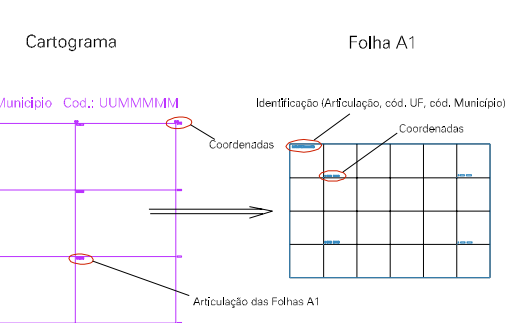

(634,7, 7490,8)

(634,7, 7490,8)

(634,7, 7490,8)

(634,7, 7490,8)

ESTADO DO RIO DE JANEIRO

Município: 33.05554  
SEROPÉDICA

Folha : 02 - 03

Arquivo: 3305554.dgn  
Limites(km): ( 633,7, 7488,8) - ( 637,7, 7491,8)

LEGENDA

LIMITES

-  Município ou Perímetro Urbano
-  Distrito
-  Subdistrito, RA, Zona ou similar
-  Bairro ou similar
-  Setor Censitário

CODIGOS

-  22306.05 Distrito (cod. do município + cod. do distrito)
-  05.06 Subdistrito (cod. do distrito + cod. do subdistrito)
-  003 Bairro (cod. do bairro no município)
-  25 Setor (número do setor no distrito ou subdistrito)

Articulação de Folhas

MAPA URBANO DIGITAL  
FOLHA A1