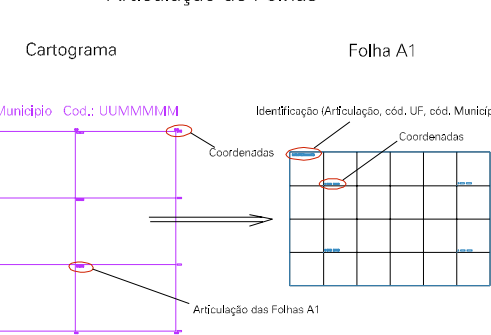

LEGENDA

LIMITES

-  Município ou Perímetro Urbano
-  Distrito
-  Subdistrito, RA, Zona ou similar
-  Bairro ou similar
-  Setor Censitário

CODIGOS

-  22306.05 Distrito (cod. do município + cod. do distrito)
-  05.06 Subdistrito (cod. do distrito + cod. do subdistrito)
-  003 Bairro (cod. do bairro no município)
-  25 Setor (número do setor no distrito ou subdistrito)

Articulação de Folhas

MAPA URBANO DIGITAL
 FOLHA A1