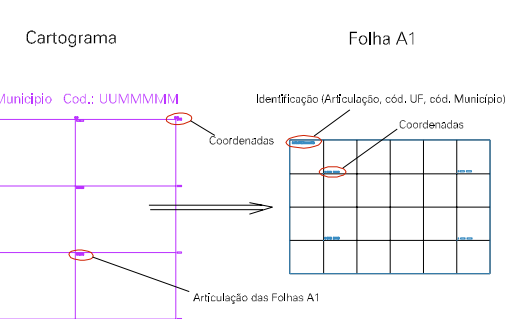

(629,7, 7495,8)

(629,7, 7495,8)

(629,7, 7495,8)

(629,7, 7495,8)

ESTADO DO RIO DE JANEIRO

Município: 33.05554
SEROPÉDICA

Folha : 04 - 01

Arquivo: 3305554.dgn
Limites(km): (629,7, 7492,8) - (629,7, 7495,8)

LEGENDA

1. LIMITES
2. Município ou Perímetro Urbano
   - Distrito
   - Subdistrito, RA, Zona ou similar
   - Bairro ou similar
   - Setor Censitário

CODIGOS

- 22306.05 Distrito (cod. do município + cod. do distrito)
- 05.06 Subdistrito (cod. do distrito + cod. do subdistrito)
- 003 Bairro (cod. do bairro no município)
- 25 Setor (número do setor no distrito ou subdistrito)

Articulação de Folhas

MAPA URBANO DIGITAL
FOLHA A1