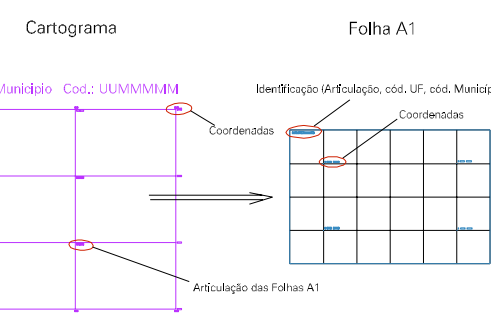

(629,7, 7491,8)

(629,7, 7491,8)

(629,7, 7499,8)

(629,7, 7499,8)

ESTADO DO RIO DE JANEIRO
 Município: 33.05554
 SEROPÉDICA
 Folha : 05 - 01

Arquivo: 3305554.dgn
 Limites(km): (629,7, 7479,8) - (629,7, 7492,8)

LEGENDA

LIMITES

-  Município ou Perímetro Urbano
-  Distrito
-  Subdistrito, RA, Zona ou similar
-  Bairro ou similar
-  Setor Censitário

CODIGOS

-  22306.05 Distrito (cod. do município + cod. do distrito)
-  05.06 Subdistrito (cod. do distrito + cod. do subdistrito)
-  003 Bairro (cod. do bairro no município)
-  25 Setor (número do setor no distrito ou subdistrito)

Articulação de Folhas

MAPA URBANO DIGITAL
 FOLHA A1