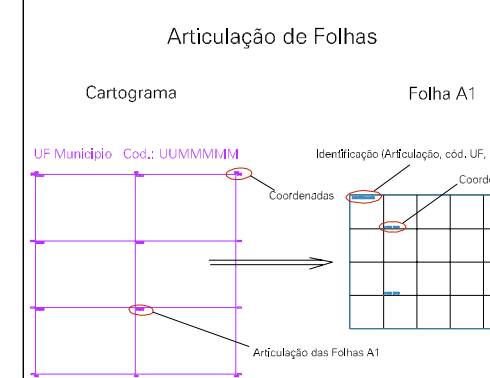

(630,7, 7481,8)

(632,7, 7481,8)

(630,7, 7480,8)

(632,7, 7480,8)

ESTADO DO RIO DE JANEIRO
 Município: 33.05554
 SEROPÉDICA
 Folha : 05 - 02

Arquivo: 3305554.dgn
 Limites(km): (629,7, 7479,8) - (633,7, 7492,8)

- LEGENDA**
- LIMITES**
- Município ou Perímetro Urbano
 - Distrito
 - Subdistrito, RA, Zona ou similar
 - Bairro ou similar
 - Setor Censitário
- CODIGOS**
- 22306.05 Distrito (cod. do município + cod. do distrito)
 - 05.06 Subdistrito (cod. do distrito + cod. do subdistrito)
 - 003 Bairro (cod. do bairro no município)
 - 25 Setor (número do setor no distrito ou subdistrito)