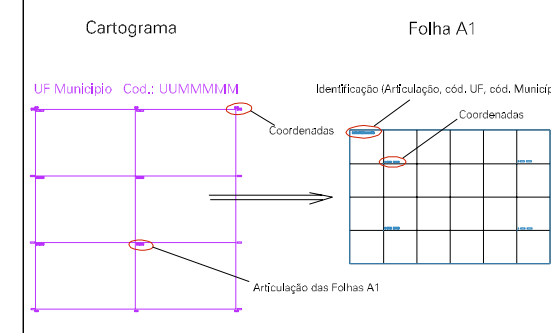

05554.05

ESTRADA RJ-069

ESTADO DO RIO DE JANEIRO
 Município: 33.05554
 SEROPÉDICA
 Folha : 06 - 03

Arquivo: 3305554.dgn
 Limites(kml): (633,7, 7476,8) - (637,7, 7479,8)

LEGENDA

LIMITES

-  Município ou Perímetro Urbano
-  Distrito
-  Subdistrito, RA, Zona ou similar
-  Bairro ou similar
-  Setor Censitário

CODIGOS

-  22306.05 Distrito (cod. do município + cod. do distrito)
-  05.06 Subdistrito (cod. do distrito + cod. do subdistrito)
-  003 Bairro (cod. do bairro no município)
-  25 Setor (número do setor no distrito ou subdistrito)

Articulação de Folhas

MAPA URBANO DIGITAL
 FOLHA A1