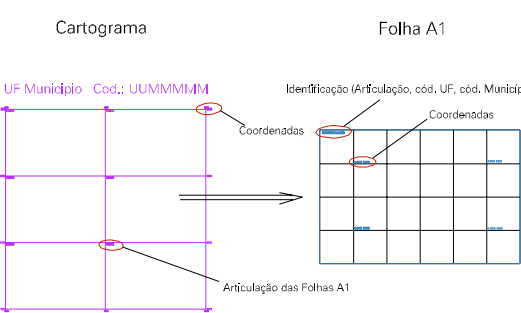

ESTADO DO RIO DE JANEIRO  
 Município: 33.05554  
 SEROPÉDICA  
 Folha : 07 - 01

Arquivo: 3305554.dgn  
 Limites(km): (- 626,7, 7473,8) - (- 629,7, 7476,8)

LEGENDA

- LIMITES**
- Município ou Perímetro Urbano
  - Distrito
  - Subdistrito, RA, Zona ou similar
  - Bairro ou similar
  - Setor Censitário
- CODIGOS**
- 22306.06 Distrito (cod. do município + cod. do distrito)
  - 05.06 Subdistrito (cod. do distrito + cod. do subdistrito)
  - 003 Bairro (cod. do bairro no município)
  - 25 Setor (número do setor no distrito ou subdistrito)

Articulação de Folhas

MAPA URBANO DIGITAL  
 FOLHA A1