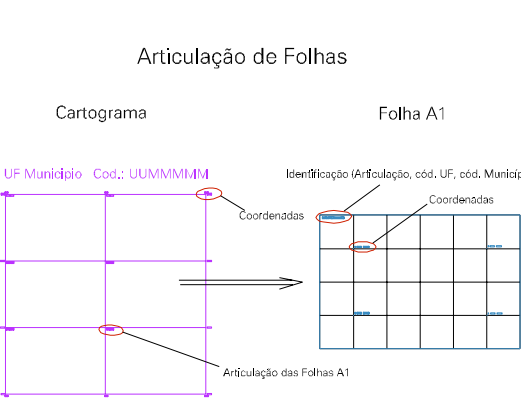

ESTADO DO RIO DE JANEIRO
 Município: 33.05554
 SEROPÉDICA
 Folha : 07 - 04

Arquivo: 3305554.dgn
 Limites(km): (637,7, 7473,8) - (641,7, 7476,8)

- LEGENDA**
- LIMITES**
- Município ou Perímetro Urbano
 - Distrito
 - Subdistrito, RA, Zona ou similar
 - Bairro ou similar
 - Setor Censitário
- CODIGOS**
- 22306.05 Distrito (cod. do município + cod. do distrito)
 - 05.06 Subdistrito (cod. do distrito + cod. do subdistrito)
 - 003 Bairro (cod. do bairro no município)
 - 25 Setor (número do setor no distrito ou subdistrito)

MAPA URBANO DIGITAL
 FOLHA A1