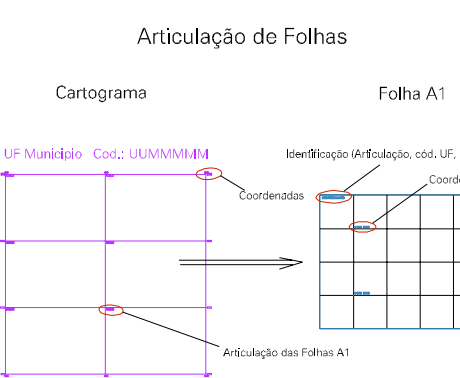

ESTADO DO RIO DE JANEIRO  
 Município: 33.05554  
 SEROPÉDICA  
 Folha : 08 - 02

Arquivo: 3305554.dgn  
 Limites(km): ( 629,7, 7470,8) - ( 633,7, 7473,8)

- LEGENDA**
- LIMITES**
- Município ou Perímetro Urbano
  - Distrito
  - Subdistrito, RA, Zona ou similar
  - Bairro ou similar
  - Setor Censitário
- CODIGOS**
- 22306.05 Distrito (cod. do município + cod. do distrito)
  - 05.06 Subdistrito (cod. do distrito + cod. do subdistrito)
  - 003 Bairro (cod. do bairro no município)
  - 25 Setor (número do setor no distrito ou subdistrito)

MAPA URBANO DIGITAL  
 FOLHA A1