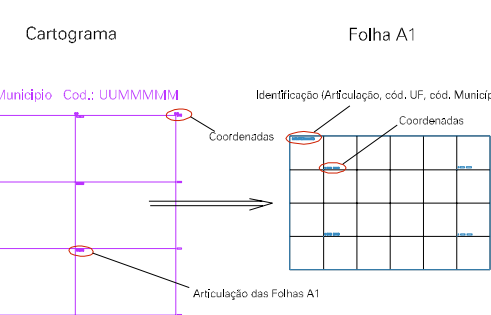

(634,7, 7472,8)

(636,7, 7472,8)

(634,7, 7471,8)

(636,7, 7471,8)

ESTADO DO RIO DE JANEIRO  
 Município: 33.05554  
 SEROPÉDICA  
 Folha : 08 - 03

Arquivo: 3305554.dgn  
 Limites(km): ( 633,7, 7470,8) - ( 637,7, 7473,8)

LEGENDA

LIMITES

-  Município ou Perímetro Urbano
-  Distrito
-  Subdistrito, RA, Zona ou similar
-  Bairro ou similar
-  Setor Censitário

CODIGOS

-  22306.05 Distrito (cod. do município + cod. do distrito)
-  05.06 Subdistrito (cod. do distrito + cod. do subdistrito)
-  003 Bairro (cod. do bairro no município)
-  25 Setor (número do setor no distrito ou subdistrito)

Articulação de Folhas

MAPA URBANO DIGITAL  
 FOLHA A1