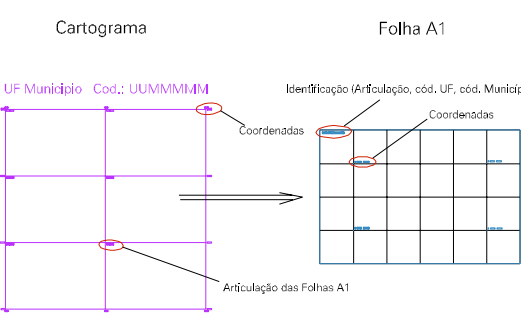

(630,7, 7472,8)

(640,7, 7472,8)

(630,7, 7471,8)

(640,7, 7471,8)

ESTADO DO RIO DE JANEIRO
 Município: 33.05554
 SEROPÉDICA
 Folha : 08 - 04

Arquivo: 3305554.dgn
 Limites(km): (637,7, 7470,8) - (641,7, 7473,8)

LEGENDA

- LIMITES**
- Município ou Perímetro Urbano
 - Distrito
 - Subdistrito, RA, Zona ou similar
 - Bairro ou similar
 - - - Setor Censitário
- CODIGOS**
- 22306.05 Distrito (cod. do município + cod. do distrito)
 - 05.06 Subdistrito (cod. do distrito + cod. do subdistrito)
 - 003 Bairro (cod. do bairro no município)
 - 25 Setor (número do setor no distrito ou subdistrito)

Articulação de Folhas

MAPA URBANO DIGITAL
 FOLHA A1