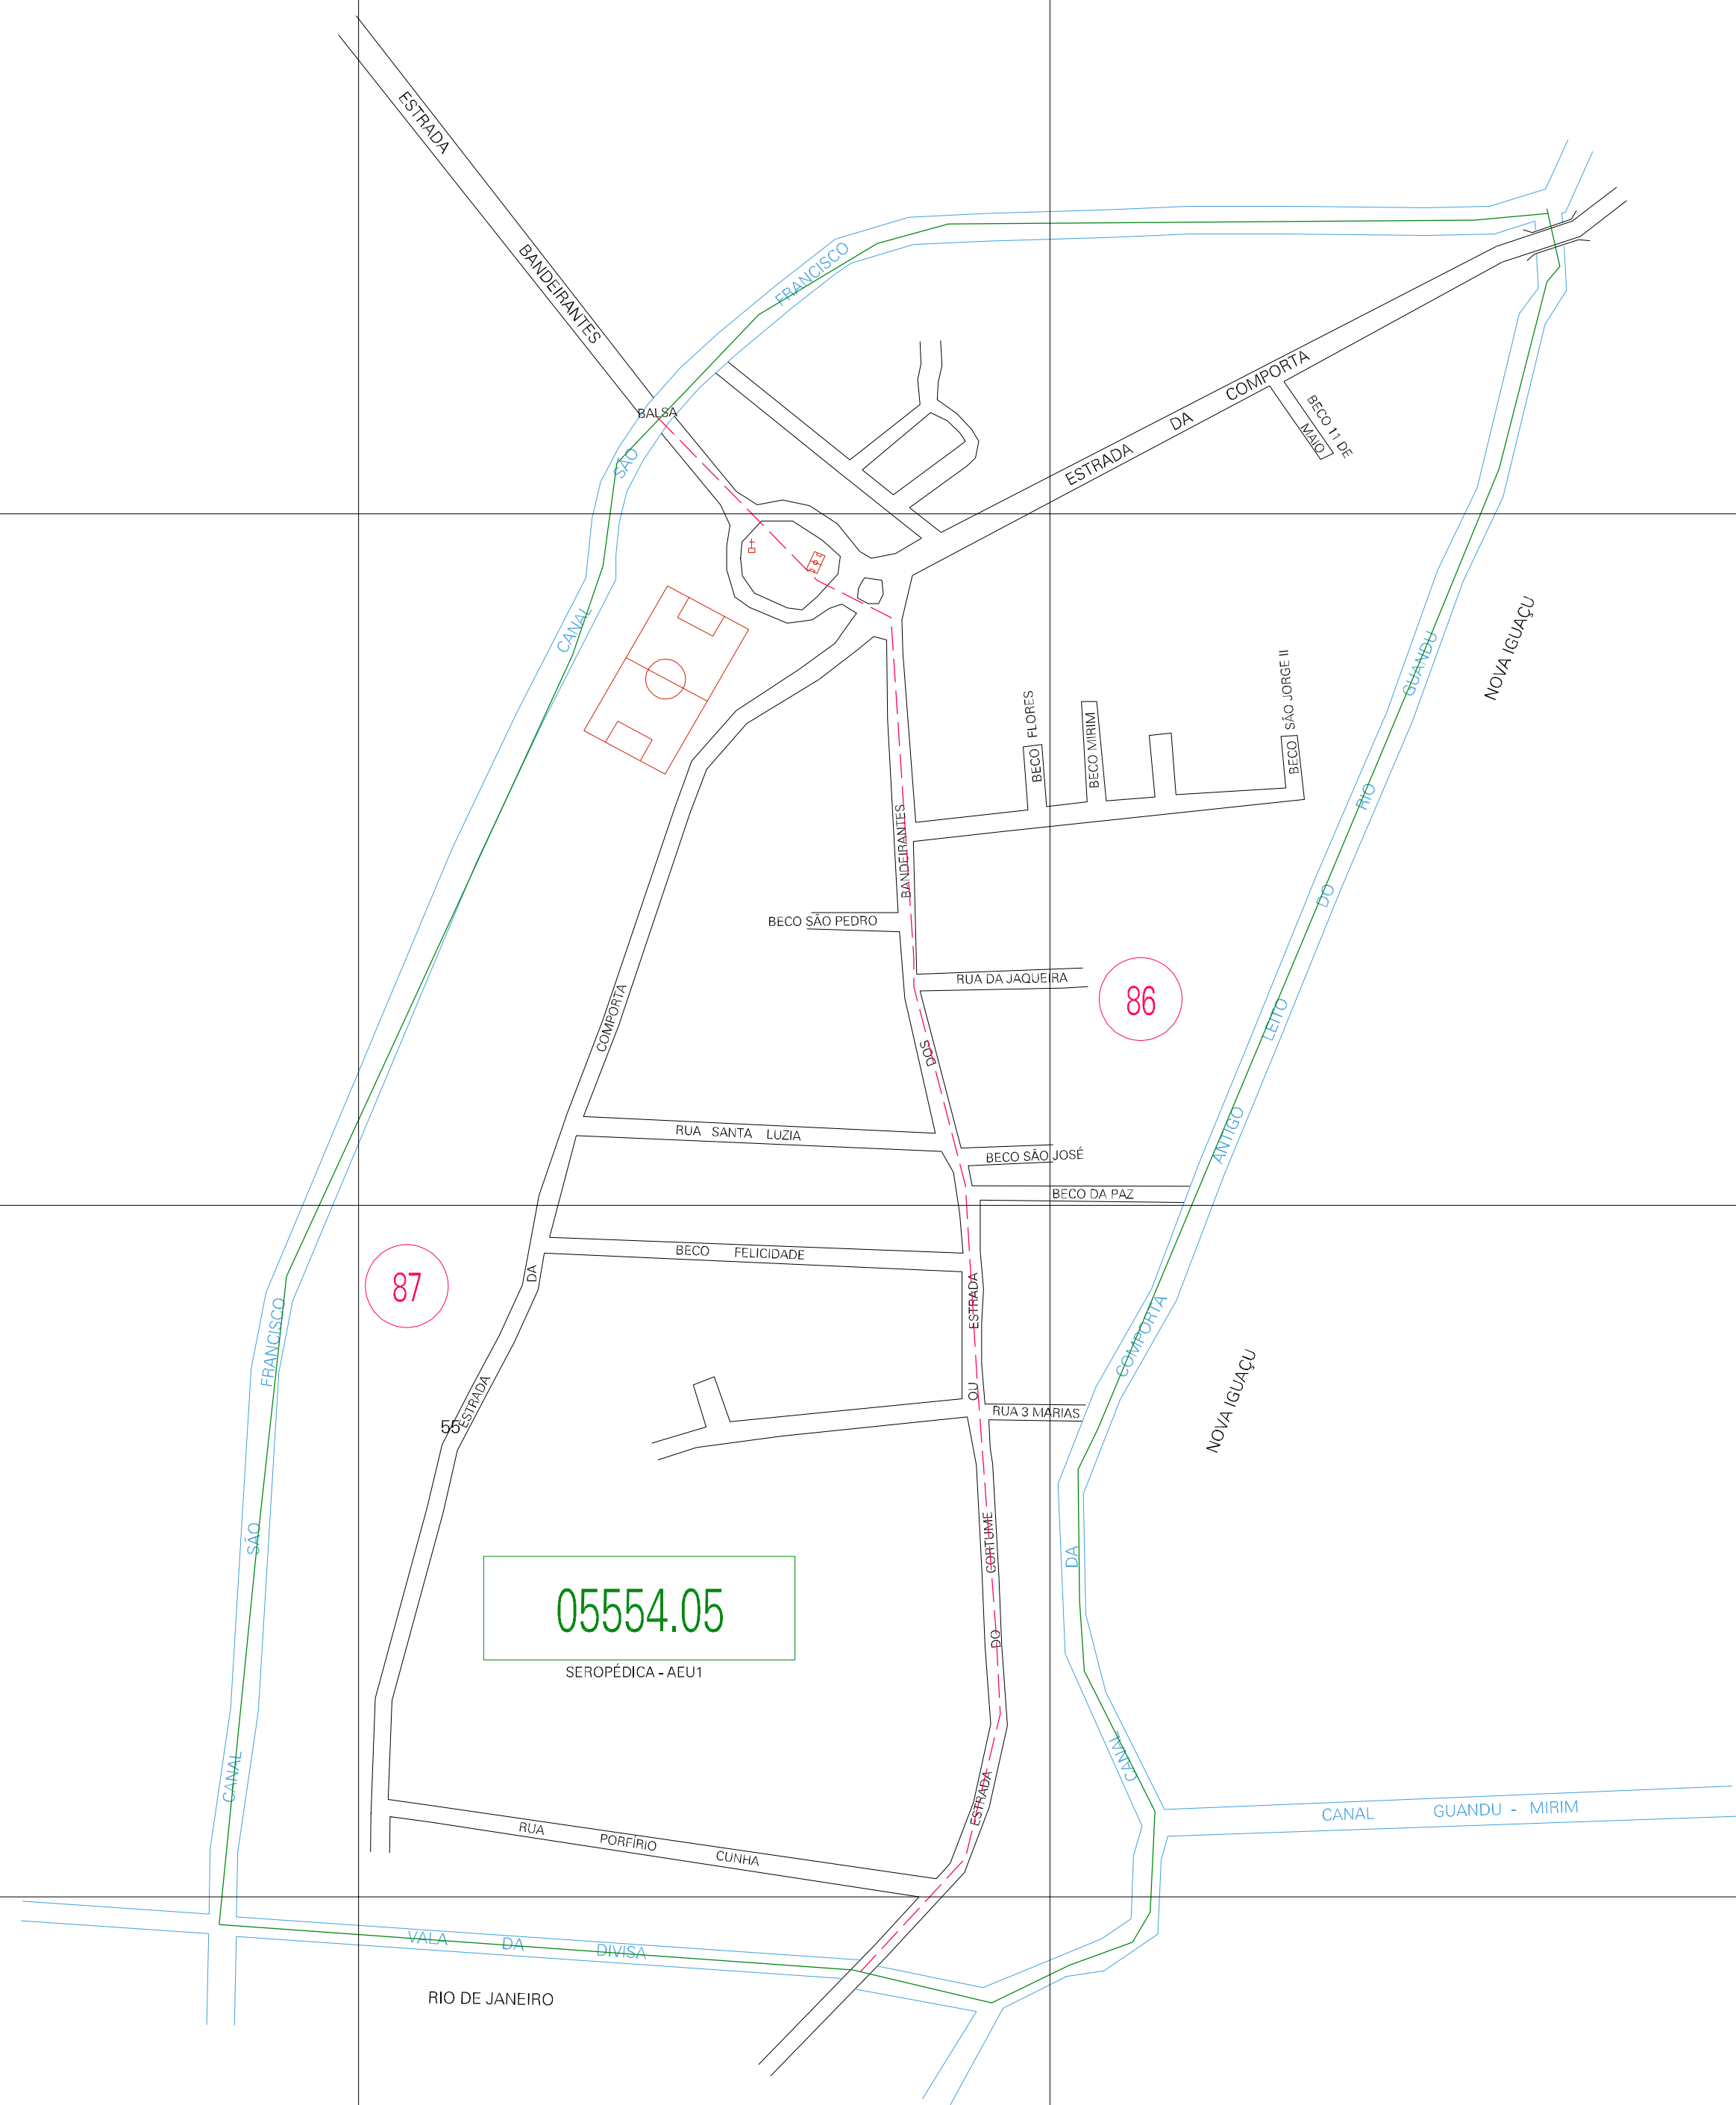

( 636.1, 7471.9)

( 637.1, 7471.9)

( 636.1, 7470.9)

( 637.1, 7470.9)

ESTADO DO RIO DE JANEIRO  
 Município: 33.05554  
 SEROPÉDICA  
 Folha : 01 - 01

Arquivo: 3305554aeu1.dgn  
 Limites(km): ( 634.6, 7470.4) - ( 637.6, 7472.4)

LEGENDA

- LIMITES
- Município ou Perímetro Urbano
  - Distrito
  - Subdistrito, FA, Zona ou similar
  - Bairro ou similar
  - Setor Censitário
- CODIGOS
- 22306.05 Distrito (cod. do município + cod. do distrito)
  - 05.08 Subdistrito (cod. do distrito + cod. do subdistrito)
  - 003 Bairro (cod. do bairro no município)
  - 25 Setor (número do setor no distrito ou subdistrito)

MAPA URBANO DIGITAL  
 FOLHA A1