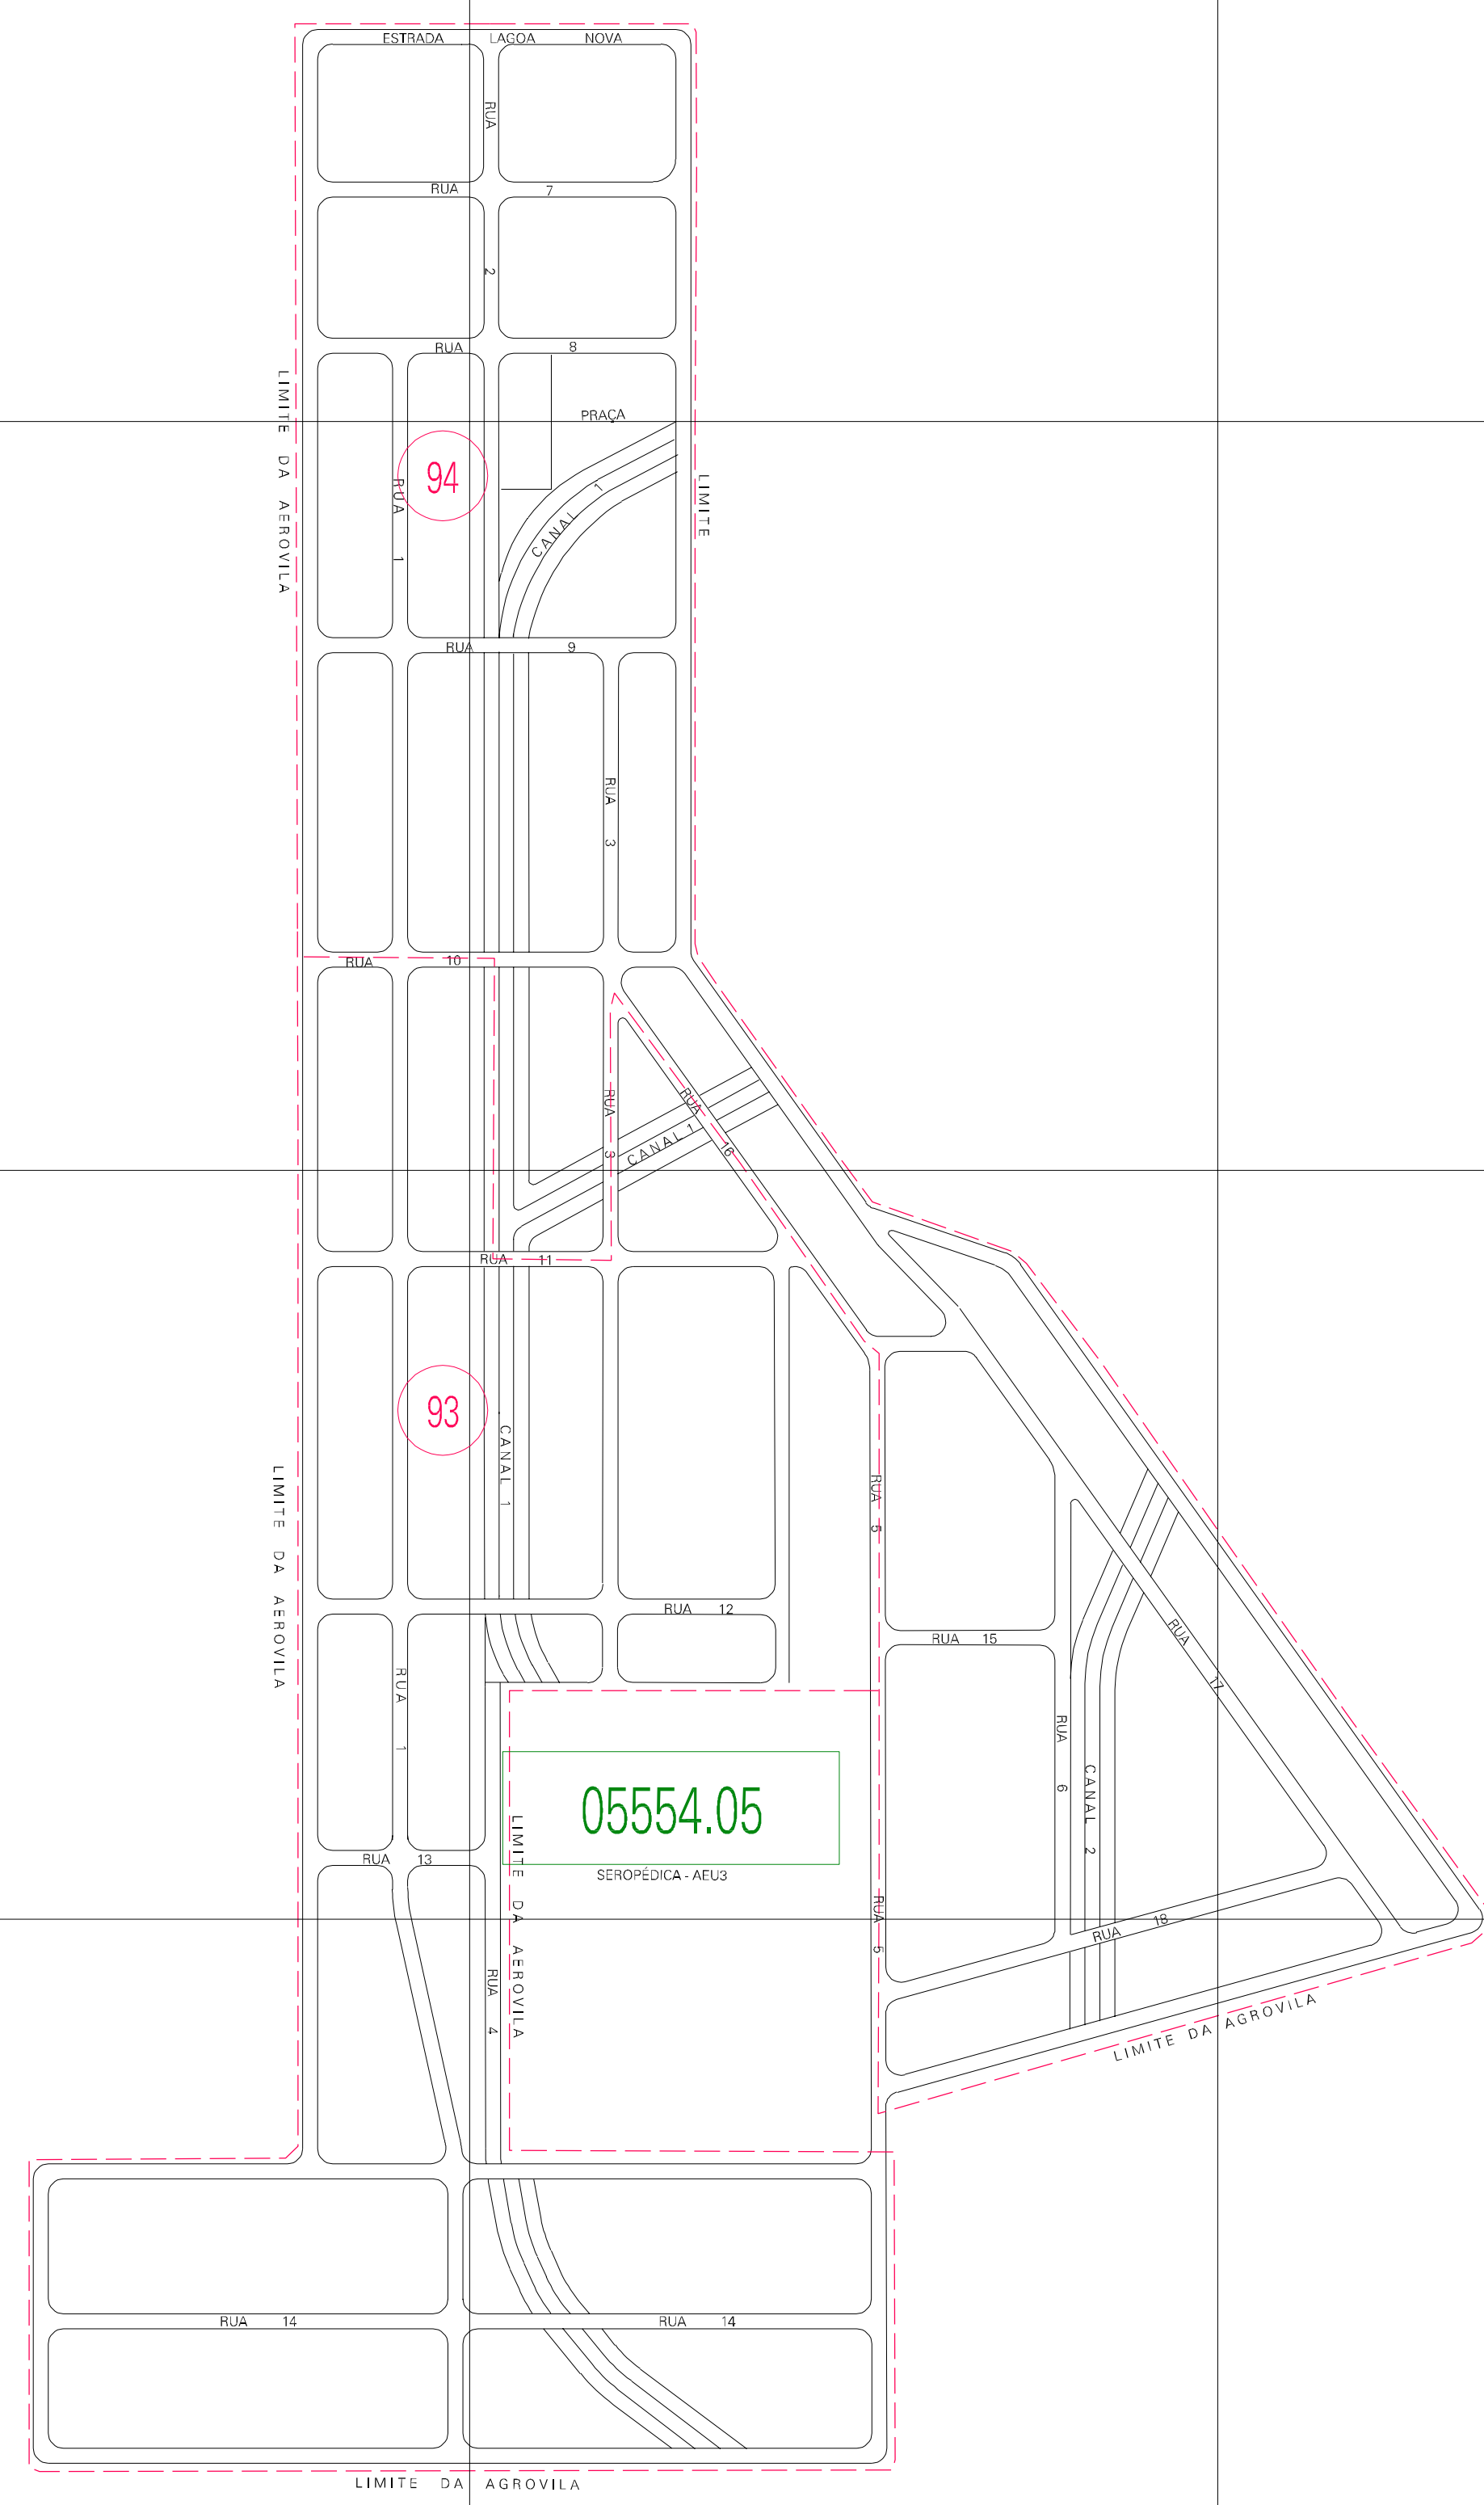

(623.5, 7477.9)

(625.5, 7477.9)

(623.5, 7476.9)

(625.5, 7476.9)

ESTADO DO RIO DE JANEIRO
 Município: 33.05554
 SEROPÉDICA
 Folha : 01 - 01

Arquivo: 3305554aeu3.dgn
 Limites(km): (623, 7476.4) - (626, 7478.4)

LEGENDA

- LIMITES**
- Município ou Perímetro Urbano
 - Distrito
 - Subdistrito, RA, Zona ou similar
 - Bairro ou similar
 - - - Setor Censitário
- CODIGOS**
- 22306.05 Distrito (cod. do município + cod. do distrito)
 - 05.08 Subdistrito (cod. do distrito + cod. do subdistrito)
 - 003 Bairro (cod. do bairro no município)
 - 25 Setor (número do setor no distrito ou subdistrito)

Articulação de Folhas

MAPA URBANO DIGITAL
 FOLHA A1