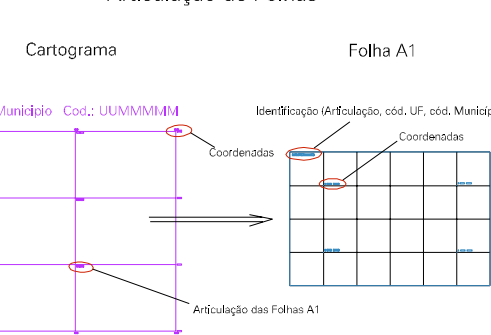

Articulação de Folhas

12

05604.05
SILVA JARDIM

MAPA URBANO DIGITAL
FOLHA A1