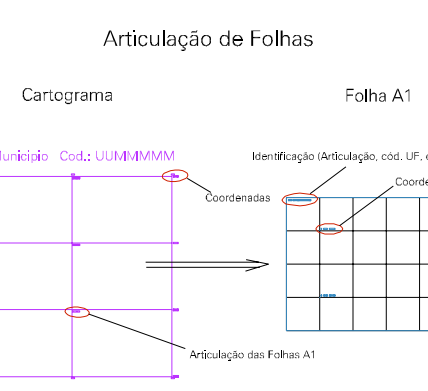

(776.2, 7514.5)

(778.2, 7514.5)

(776.2, 7513.5)

(778.2, 7513.5)

ESTADO DO RIO DE JANEIRO
 Município: 33.05604
 SILVA JARDIM
 Folha : 01 - 01

Arquivo: 330560420.dgn
 Limites(km): (775.7, 7513) + (778.7, 7515)

- LEGENDA**
- LIMITES**
- Município ou Perímetro Urbano
 - Distrito
 - Subdistrito, RA, Zona ou similar
 - Bairro ou similar
 - Setor Censitário
- CODIGOS**
- 22306.05 Distrito (cod. do município + cod. do distrito)
 - 05.08 Subdistrito (cod. do distrito + cod. do subdistrito)
 - 003 Bairro (cod. do bairro no município)
 - 25 Setor (número do setor no distrito ou subdistrito)

MAPA URBANO DIGITAL
 FOLHA A1