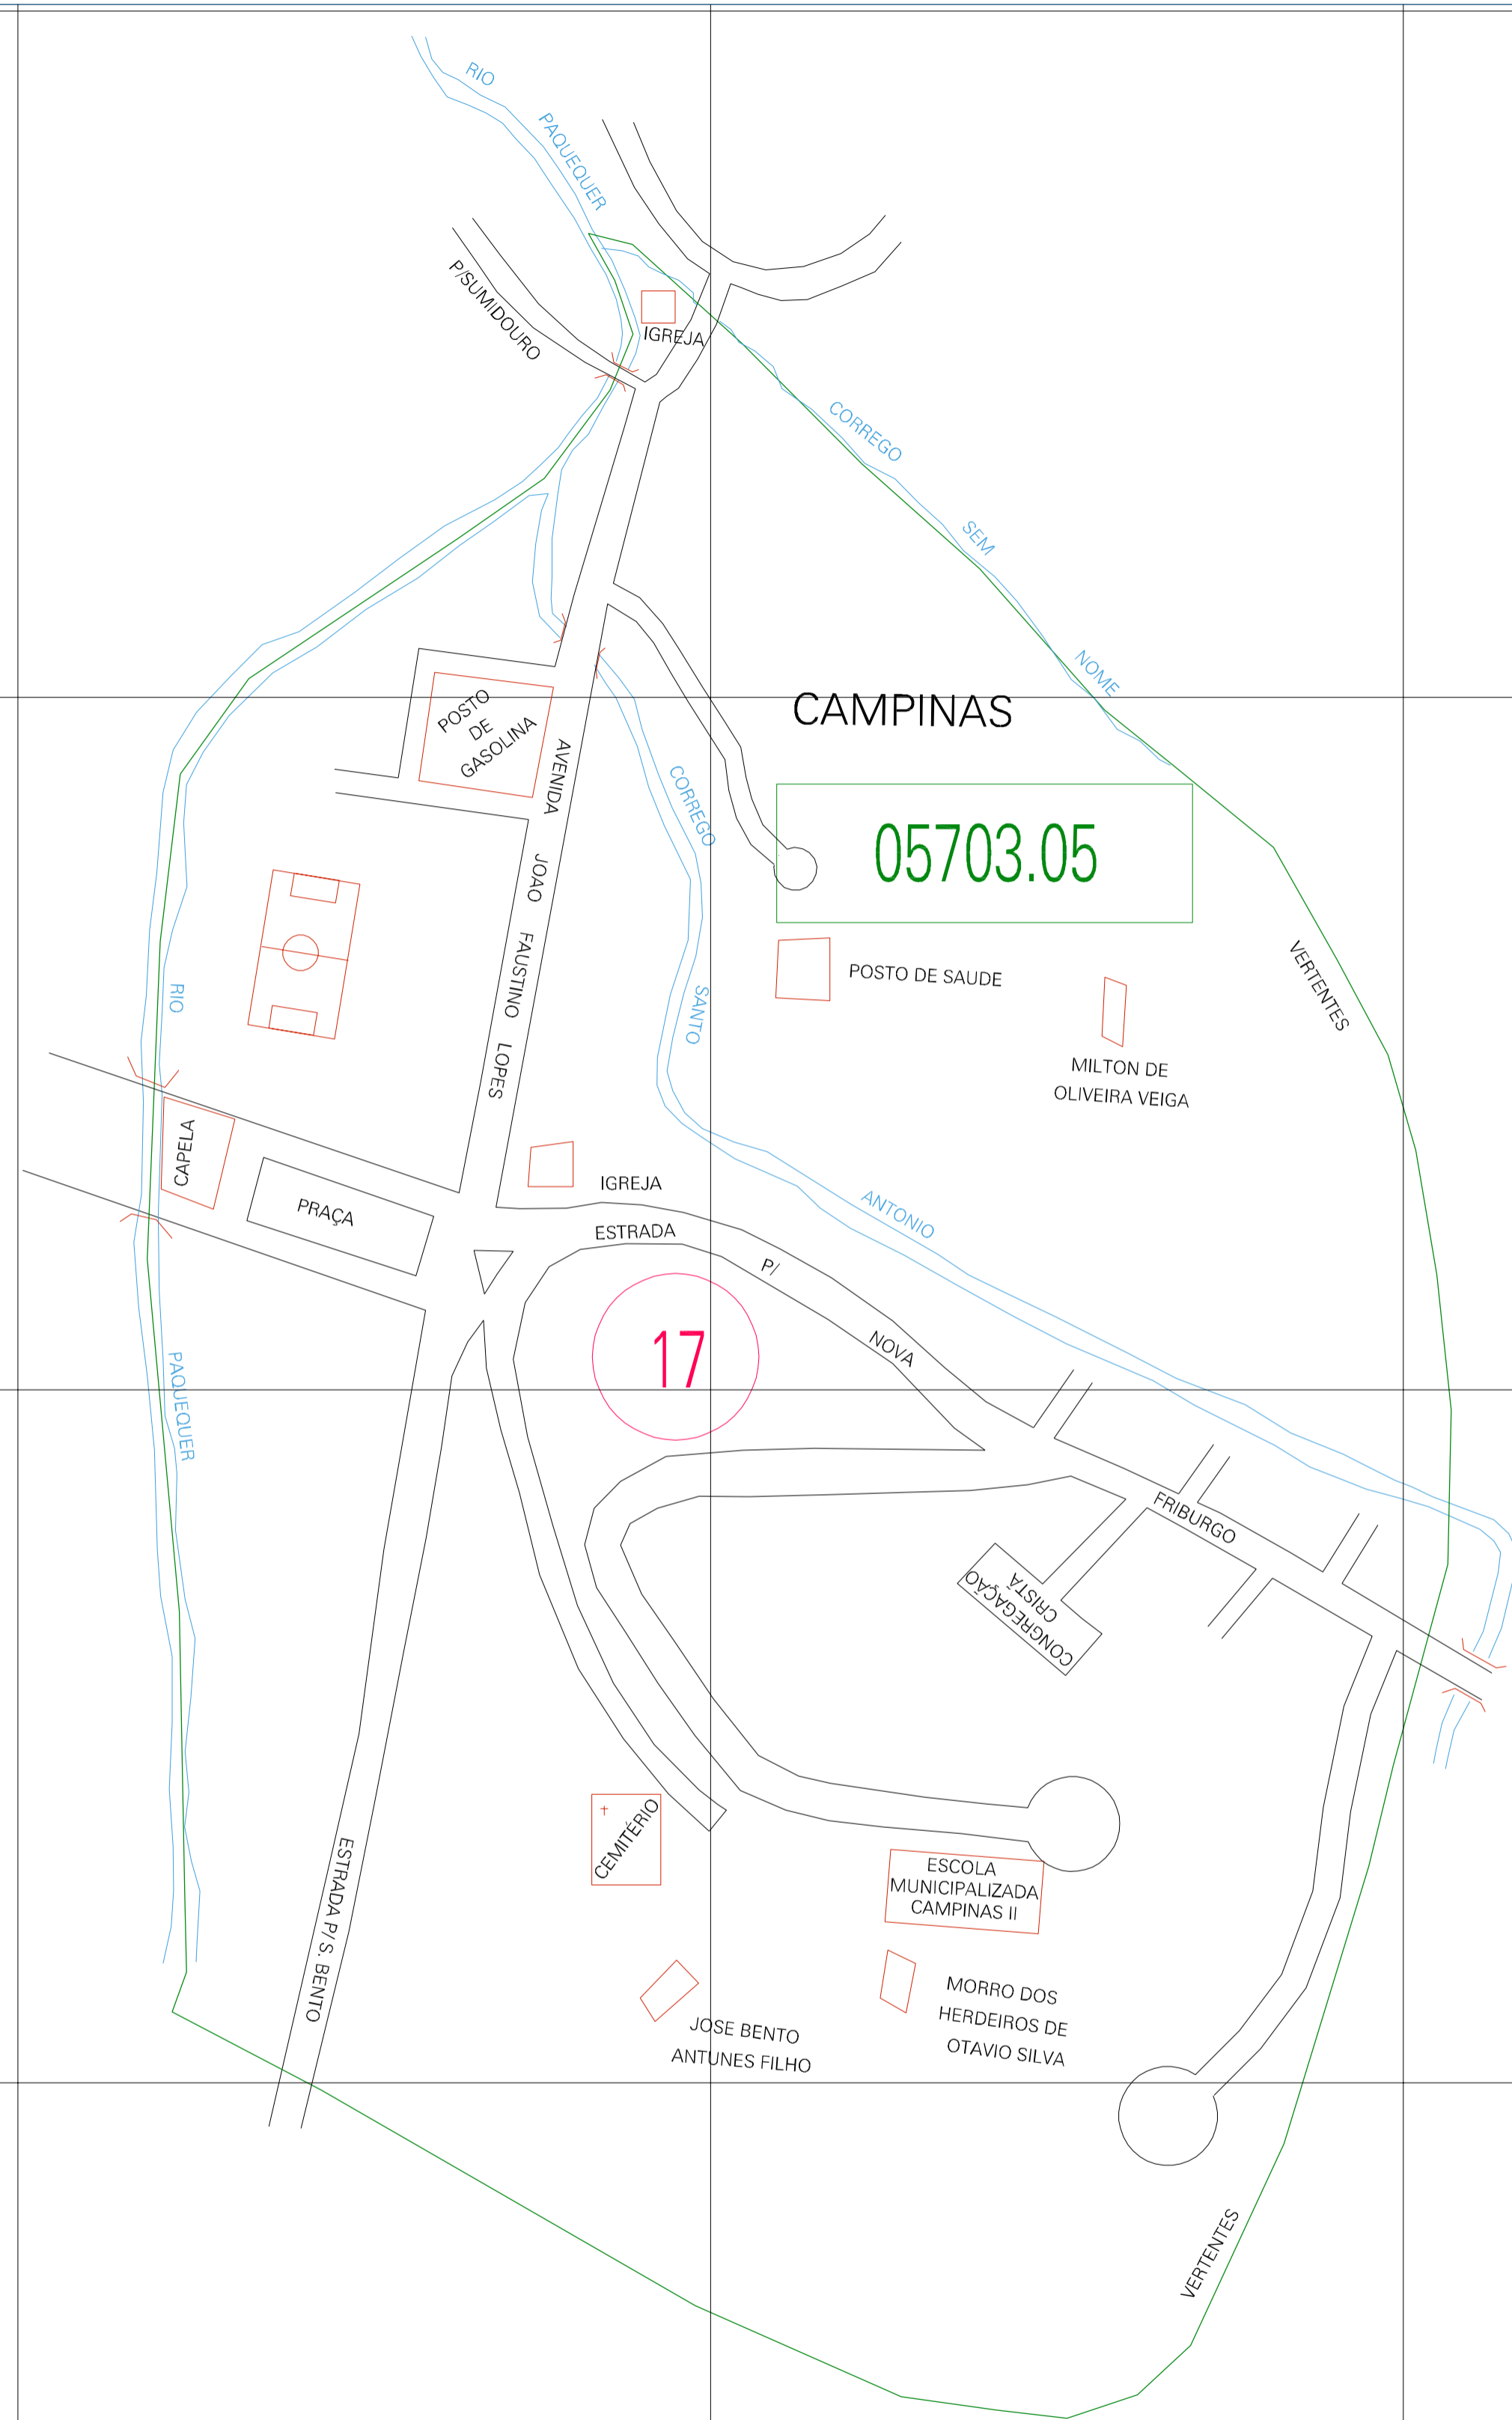

(740.45, 7547.45)

(741.45, 7547.45)

(740.45, 7546.95)

(741.45, 7546.95)

ESTADO DO RIO DE JANEIRO
 Município: 33.05703
 SUMIDOURO

Folha : 01 - 01

Arquivo: 330570300002.dgn
 Limites(km): (740.2, 7546.7) - (741.7, 7547.7)

- LEGENDA**
- LIMITES**
- Município ou Perimetro Urbano
 - - - Distrito
 - - - Subdistrito, RA, Zona ou similar
 - - - Bairro ou similar
 - - - Setor Censitário
- CODIGOS**
- 22306.05 Distrito (cod. do município + cod. do distrito)
 - 05.06 Subdistrito (cod. do distrito + cod. do subdistrito)
 - 003 Bairro (cod. do bairro no município)
 - 25 Setor (número do setor no distrito ou subdistrito)

MAPA URBANO DIGITAL
FOLHA A1