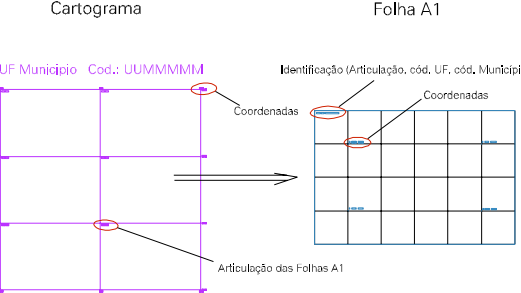

Articulação de Folhas

MAPA URBANO DIGITAL
FOLHA A1