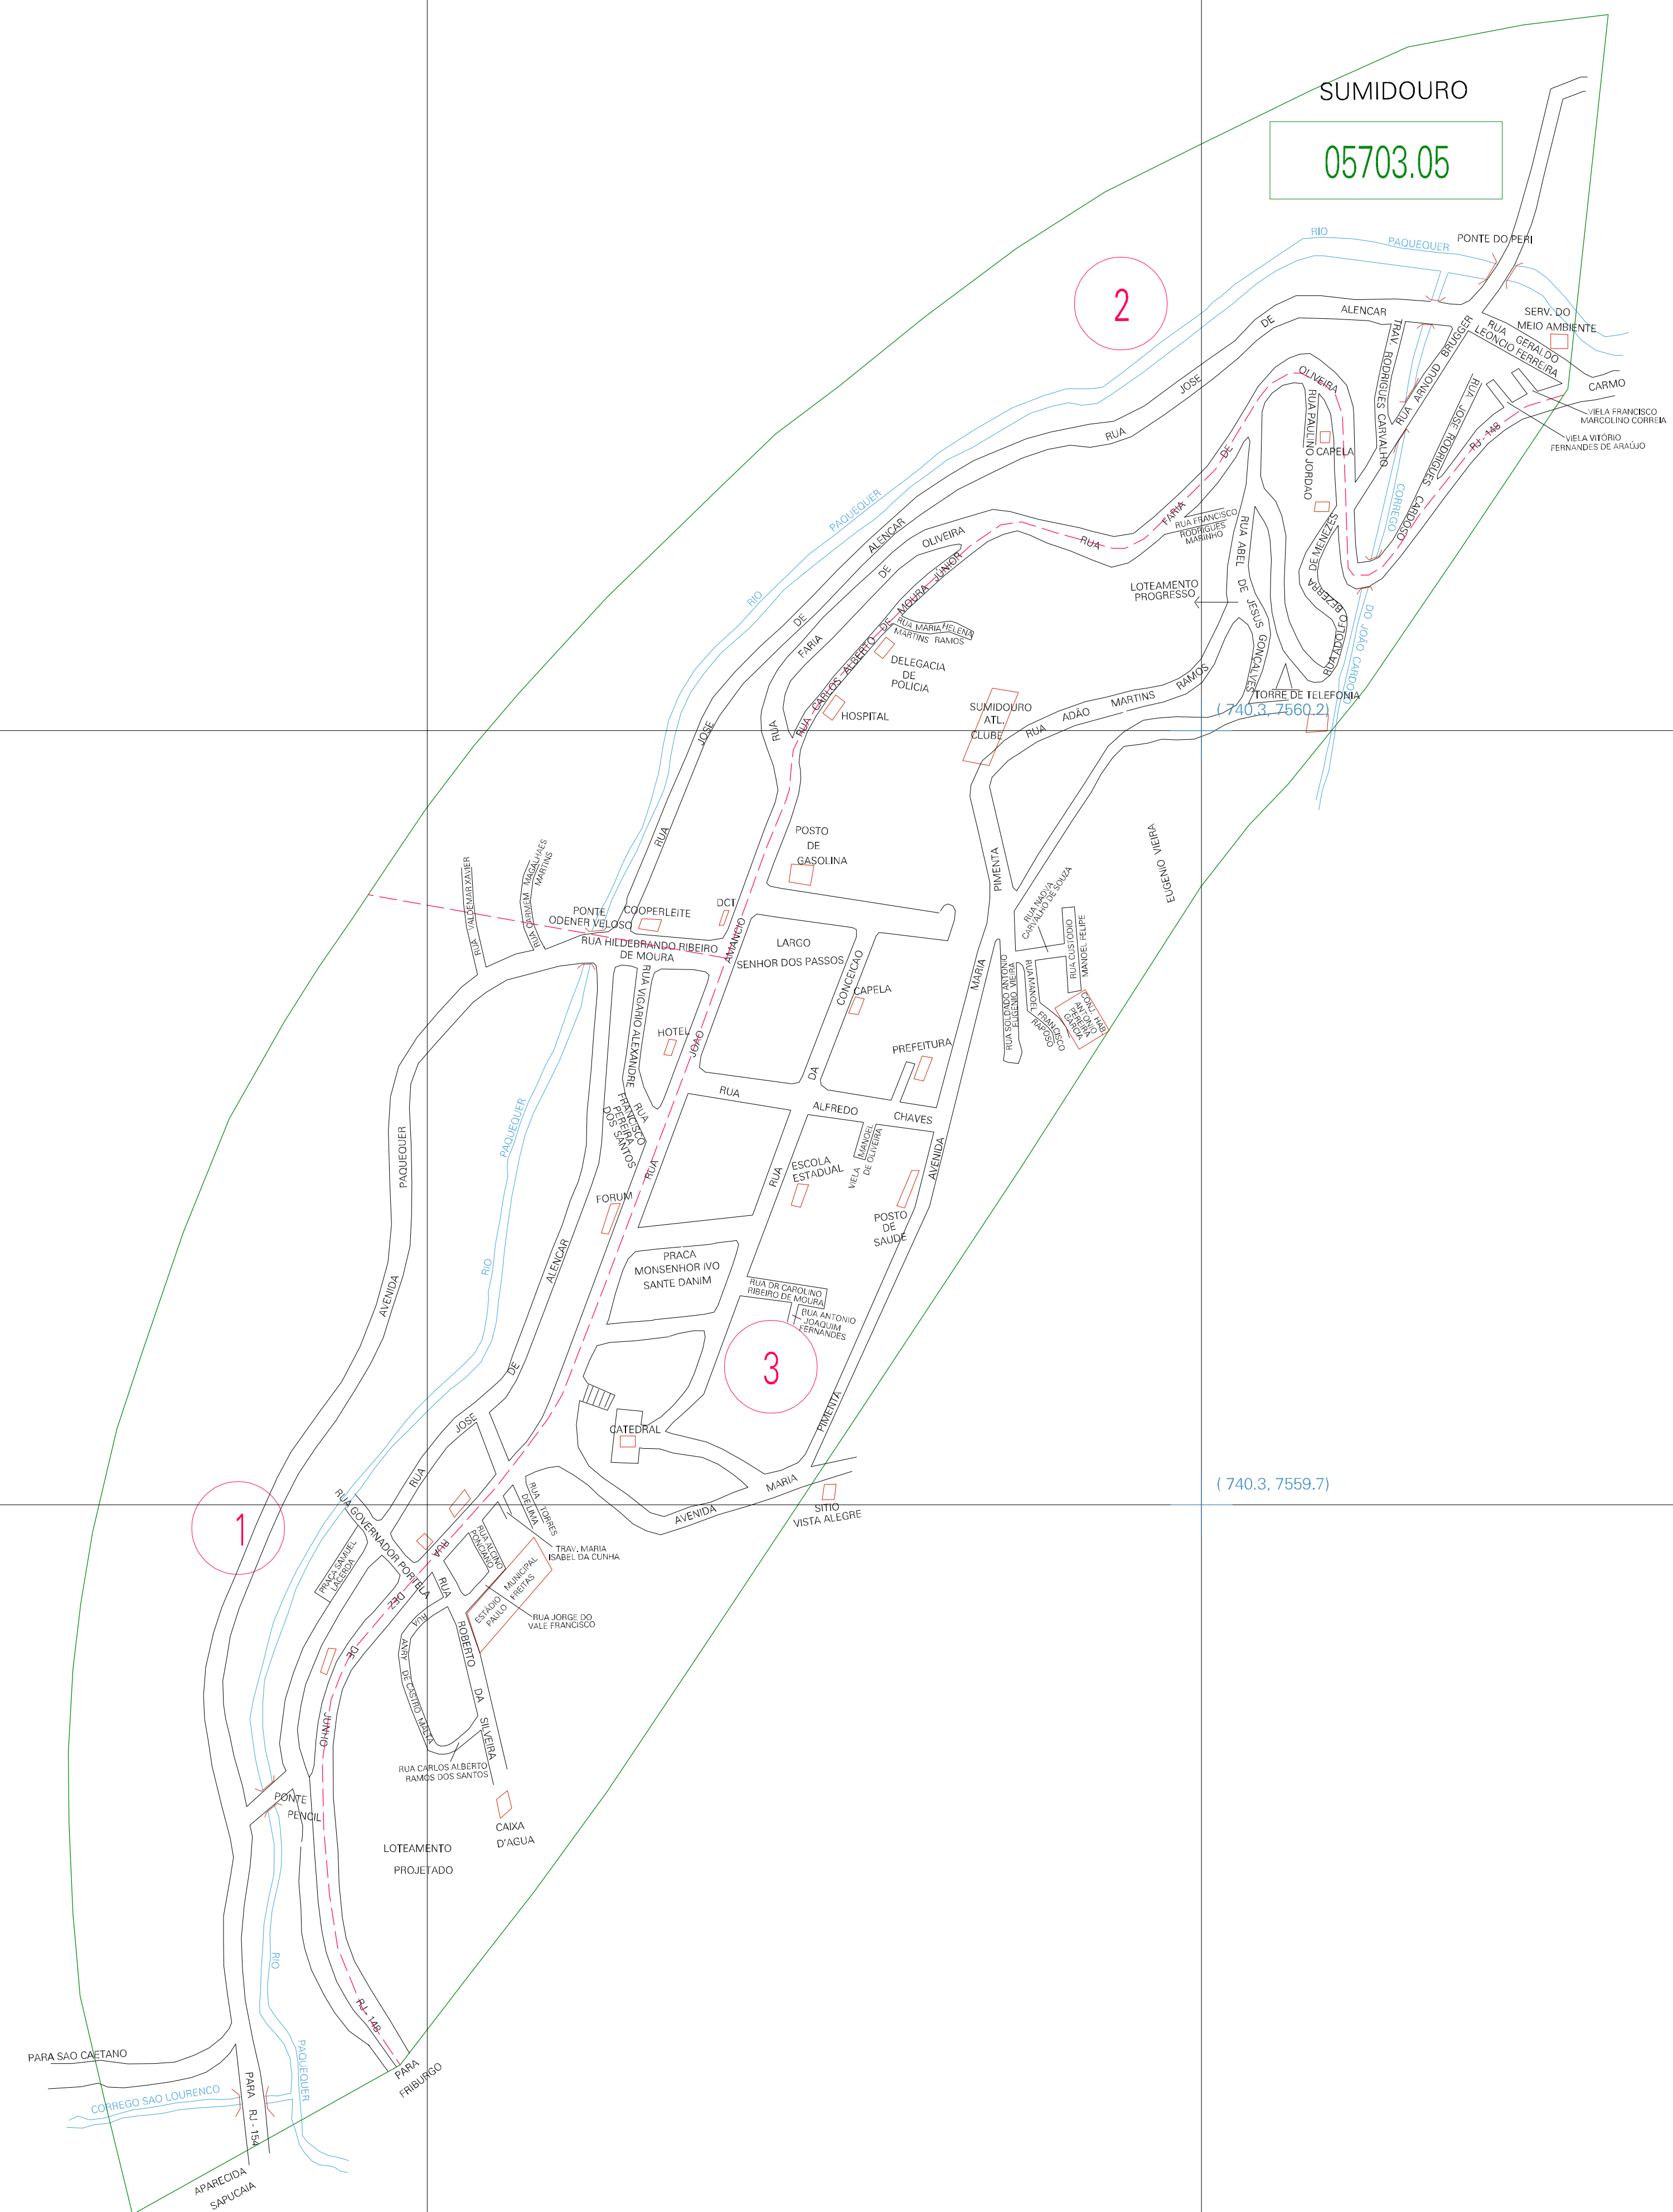

( 739.3, 7560.2)

( 739.3, 7559.7)

( 740.3, 7559.7)

SUMIDOURO  
05703.05

ESTADO DO RIO DE JANEIRO  
Município: 33.05703  
SUMIDOURO  
Folha : 01 - 01

Arquivo: 3305703.dgn  
Limites(km): ( 738.8, 7559.2) - ( 740.8, 7560.7)

LEGENDA

- LIMITES
- Município ou Perímetro Urbano
  - Distrito
  - Subdistrito, RA, Zona ou similar
  - Bairro ou similar
  - Setor Constatário
- CODIGOS
- 22306.05 Distrito (cod. do município + cod. do distrito)
  - 05.06 Subdistrito (cod. do distrito + cod. do subdistrito)
  - 003 Bairro (cod. do bairro no município)
  - 25 Setor (número do setor no distrito ou subdistrito)

Articulação de Folhas

MAPA URBANO DIGITAL  
FOLHA A1