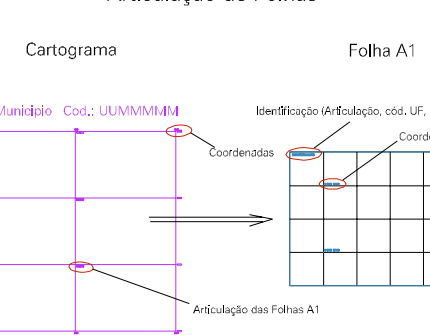

(725.54, 7487)

(728.54, 7487)

(725.54, 7488)

(728.54, 7488)

ESTADO DO RIO DE JANEIRO
Município: 33.05752
TANGUÁ
Folha : 01 - 01

Arquivo: 3305752.dgn
Limites(km): (725.54, 7485)-(728.54, 7488)

LEGENDA

LIMITES

- Município ou Perímetro Urbano
- Distrito
- Subdistrito, RA, Zona ou similar
- Bairro ou similar
- Setor Censitário

CODIGOS

- 22306.05 Distrito (cod. do município + cod. do distrito)
- 05.06 Subdistrito (cod. do distrito + cod. do subdistrito)
- 003 Bairro (cod. do bairro no município)
- 25 Setor (número do setor no distrito ou subdistrito)

Articulação de Folhas

MAPA URBANO DIGITAL
FOLHA A1