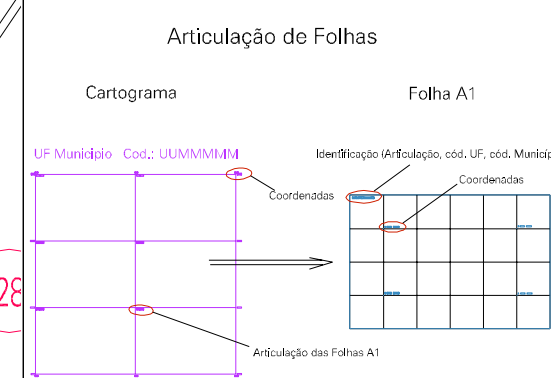

ESTADO DO RIO DE JANEIRO
 Município: 33.05752
 TANGUÁ
 Folha : 01 - 02

Arquivo: 3305752.dgn
 Limites(km): (1729.54, 7485) - (1733.54, 7488)

- LEGENDA**
- LIMITES**
- Município ou Perímetro Urbano
 - Distrito
 - Subdistrito, RA, Zona ou similar
 - Bairro ou similar
 - Sector Censitário

- CODIGOS**
- 22306.05 Distrito (cod. do município + cod. do distrito)
 - 05.06 Subdistrito (cod. do distrito + cod. do subdistrito)
 - 003 Bairro (cod. do bairro no município)
 - 25 Sector (número do setor no distrito ou subdistrito)