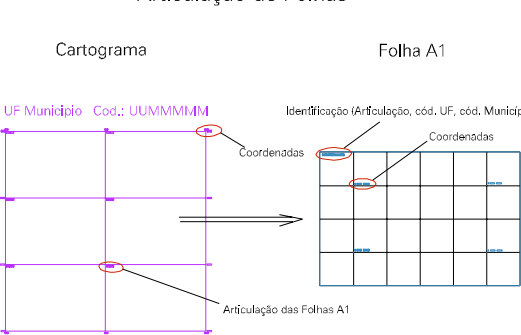

ESTADO DO RIO DE JANEIRO
 Município: 33.05752
 TANGUÁ
 Folha : 01 - 03

Arquivo: 3305752.dgn
 Limites(km): (733.54, 7485) - (737.54, 7488)

LEGENDA

- LIMITES**
- Município ou Perímetro Urbano
 - Distrito
 - Subdistrito, RA, Zona ou similar
 - Bairro ou similar
 - Setor Censitário
- CODIGOS**
- 22306.05 Distrito (cod. do município + cod. do distrito)
 - 05.06 Subdistrito (cod. do distrito + cod. do subdistrito)
 - 003 Bairro (cod. do bairro no município)
 - 25 Setor (número do setor no distrito ou subdistrito)

Articulação de Folhas

MAPA URBANO DIGITAL
 FOLHA A1