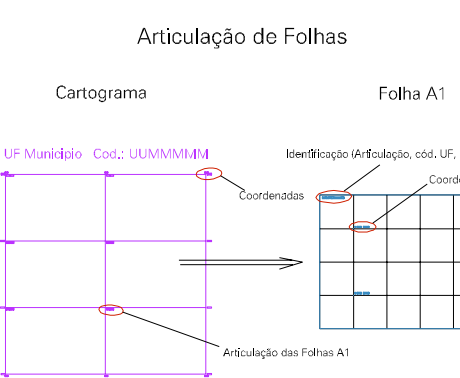

05752.05

ESTADO DO RIO DE JANEIRO
 Município: 33.05752
 TANGUÁ
 Folha : 02 - 02

Arquivo: 3305752.dgn
 Limites(km): (729.54, 7482) - (733.54, 7485)

LEGENDA

LIMITES

- Município ou Perímetro Urbano
- Distrito
- Subdistrito, RA, Zona ou similar
- Bairro ou similar
- Sector Censitário

CODIGOS

- 22306.05 Distrito (cod. do município + cod. do distrito)
- 05.06 Subdistrito (cod. do distrito + cod. do subdistrito)
- 003 Bairro (cod. do bairro no município)
- 25 Sector (número do sector no distrito ou subdistrito)