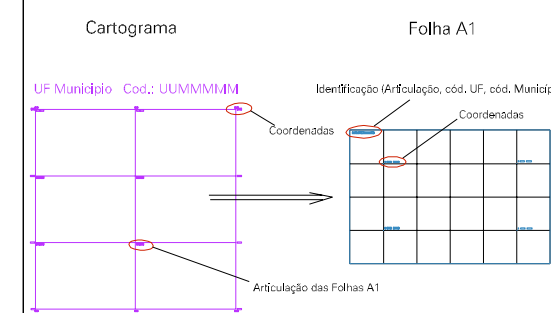

ESTADO DO RIO DE JANEIRO  
 Município: 33.05752  
 TANGUÁ  
 Folha : 03 - 01

Arquivo: 3305752.dgn  
 Limites(km): (725.54, 7479)-(725.54, 7482)

**LEGENDA**

- LIMITES**
- Município ou Perímetro Urbano
  - Distrito
  - Subdistrito, RA, Zona ou similar
  - Bairro ou similar
  - Setor Censitário
- CODIGOS**
- 22306.05 Distrito (cod. do município + cod. do distrito)
  - 05.06 Subdistrito (cod. do distrito + cod. do subdistrito)
  - 003 Bairro (cod. do bairro no município)
  - 25 Setor (número do setor no distrito ou subdistrito)

**Articulação de Folhas**

MAPA URBANO DIGITAL  
 FOLHA A1