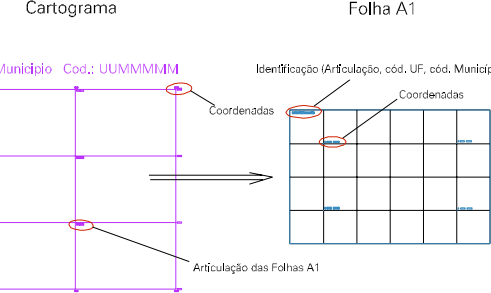

ESTADO DO RIO DE JANEIRO
 Município: 33.05752
 TANGUÁ
 Folha : 03 - 02

Arquivo: 3305752.dgn
 Limites(km): (729.54, 7479)-(733.54, 7482)

LEGENDA

- LIMITES**
- Município ou Perímetro Urbano
 - Distrito
 - Subdistrito, RA, Zona ou similar
 - Bairro ou similar
 - Setor Censitário
- CODIGOS**
- 22306.05 Distrito (cod. do município + cod. do distrito)
 - 05.06 Subdistrito (cod. do distrito + cod. do subdistrito)
 - 003 Bairro (cod. do bairro no município)
 - 25 Setor (número do setor no distrito ou subdistrito)

Articulação de Folhas

MAPA URBANO DIGITAL
 FOLHA A1