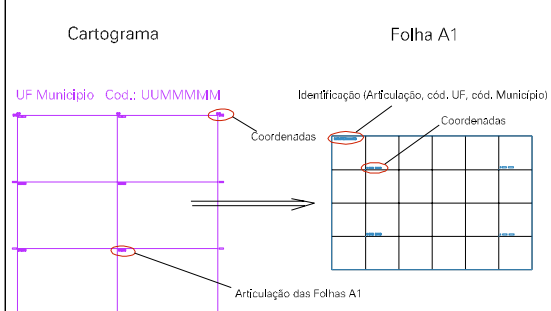

ESTADO DO RIO DE JANEIRO
 Município: 33.05752
 TANGUÁ
 Folha : 03 - 03

Arquivo: 3305752.dgn
 Limites(km): (733.54, 7479)-(737.54, 7482)

LEGENDA

- LIMITES**
- Município ou Perímetro Urbano
 - Distrito
 - Subdistrito, RA, Zona ou similar
 - Bairro ou similar
 - Setor Censitário
- CODIGOS**
- 22306.05 Distrito (cod. do município + cod. do distrito)
 - 05.06 Subdistrito (cod. do distrito + cod. do subdistrito)
 - 003 Bairro (cod. do bairro no município)
 - 25 Setor (número do setor no distrito ou subdistrito)

Articulação de Folhas

**MAPA URBANO DIGITAL
 FOLHA A1**