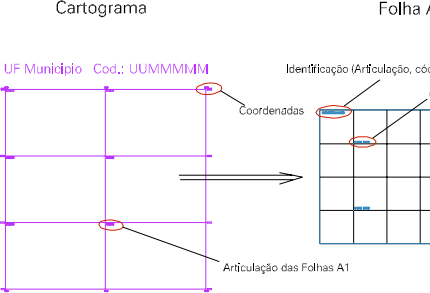

Articulação de Folhas

MAPA URBANO DIGITAL FOLHA A1