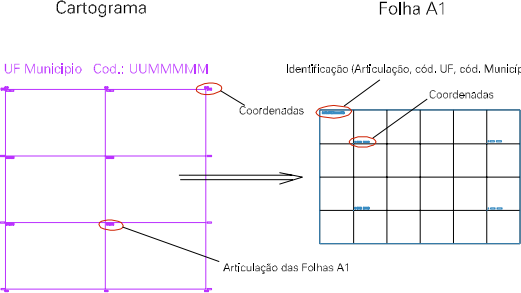

ESTADO DO RIO DE JANEIRO
 Município: 33.05802
 TERESÓPOLIS
 Folha : 03 - 01

Arquivo: 3305802.dgn
 Limites(kml): (- 703, 7518) (- 707, 7521)

LEGENDA

- LIMITES**
- Município ou Perímetro Urbano
 - Distrito
 - Subdistrito, RA, Zona ou similar
 - Bairro ou similar
 - Setor Censitário
- CODIGOS**
- 22306.05 Distrito (cod. do município + cod. do distrito)
 - 05.06 Subdistrito (cod. do distrito + cod. do subdistrito)
 - 003 Bairro (cod. do bairro no município)
 - 25 Setor (número do setor no distrito ou subdistrito)

Articulação de Folhas

**MAPA URBANO DIGITAL
 FOLHA A1**