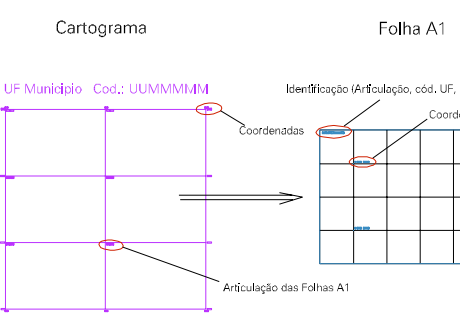

82

018
GRANJA GUARANI

81

ESTADO DO RIO DE JANEIRO
Município: 33.05802
TERESÓPOLIS
Folha : 04 - 01

Arquivo: 3305802.dgn
Limites(km): (703, 7515) - (707, 7518)

LEGENDA

LIMITES

- Município ou Perímetro Urbano
- Distrito
- Subdistrito, RA, Zona ou similar
- Bairro ou similar
- Sector Censitário

CODIGOS

- 22306.05 Distrito (cod. do município + cod. do distrito)
- 05.06 Subdistrito (cod. do distrito + cod. do subdistrito)
- 003 Bairro (cod. do bairro no município)
- 25 Sector (número do setor no distrito ou subdistrito)

Articulação de Folhas

MAPA URBANO DIGITAL
FOLHA A1