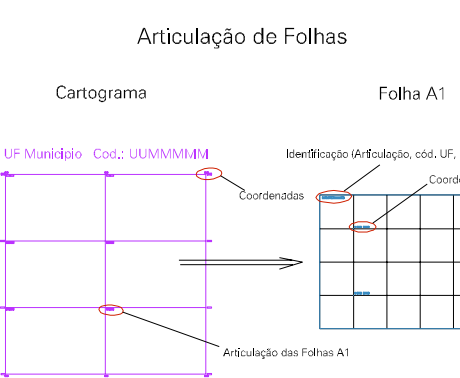

ESTADO DO RIO DE JANEIRO
 Município: 33.05802
 TERESÓPOLIS
 Folha : 05 - 02

Arquivo: 3305802.dgn
 Limites(km): (- 707, 7512) - (- 711, 7515)

- LEGENDA**
- LIMITES**
- Município ou Perímetro Urbano
 - Distrito
 - Subdistrito, RA, Zona ou similar
 - Bairro ou similar
 - Setor Censitário
- CODIGOS**
- 22306.05 Distrito (cod. do município + cod. do distrito)
 - 05.06 Subdistrito (cod. do distrito + cod. do subdistrito)
 - 009 Bairro (cod. do bairro no município)
 - 25 Setor (número do setor no distrito ou subdistrito)

MAPA URBANO DIGITAL
FOLHA A1