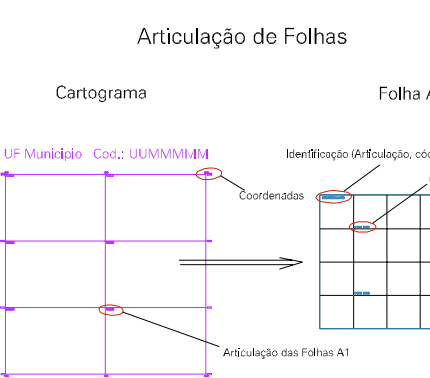

(724, 7535,5)

(726, 7536,5)

(724, 7535,5)

(726, 7535,5)

ESTADO DO RIO DE JANEIRO
 Município: 33.05802
 TERESÓPOLIS
 Folha : 01 - 01

Arquivo: 330580210.dgn
 Limites(kml: (723, 7534,5) - (727, 7537,5))

- LEGENDA**
- LIMITES**
- Município ou Perímetro Urbano
 - Distrito
 - Subdistrito, RA, Zona ou similar
 - Bairro ou similar
 - Setor Censitário
- CODIGOS**
- 22306.05 Distrito (cod. do município + cod. do distrito)
 - 05.06 Subdistrito (cod. do distrito + cod. do subdistrito)
 - 003 Bairro (cod. do bairro no município)
 - 25 Setor (número do setor no distrito ou subdistrito)