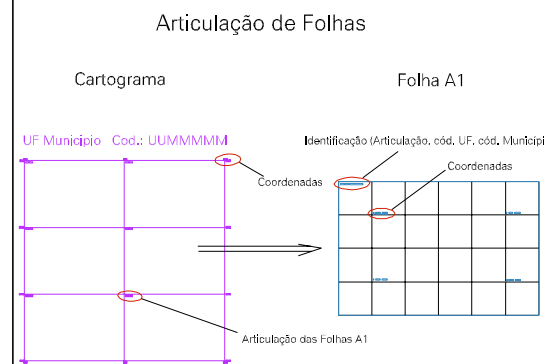

MAPA URBANO DIGITAL FOLHA A1