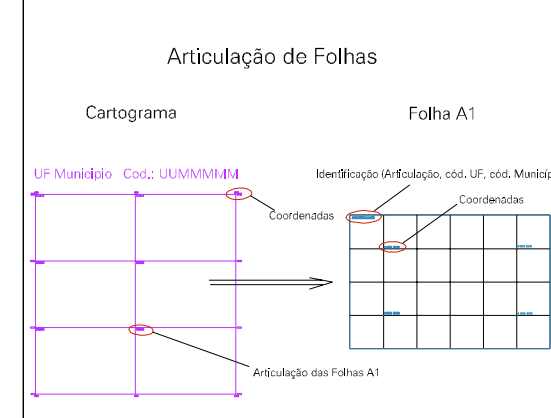

ESTADO DO RIO DE JANEIRO
 Município: 33.05802
 TERESÓPOLIS
 Folha : 01 - 01

Arquivo: 330580215a43.dgn
 Limites(km): (706.5, 7530) - (710.5, 7533)

- LEGENDA**
- LIMITES**
- Município ou Perímetro Urbano
 - Distrito
 - Subdistrito, RA, Zona ou similar
 - Bairro ou similar
 - Setor Censitário
- CODIGOS**
- 22306.05 Distrito (cod. do município + cod. do distrito)
 - 05.06 Subdistrito (cod. do distrito + cod. do subdistrito)
 - 003 Bairro (cod. do bairro no município)
 - 25 Setor (número do setor no distrito ou subdistrito)

MAPA URBANO DIGITAL
 FOLHA A1