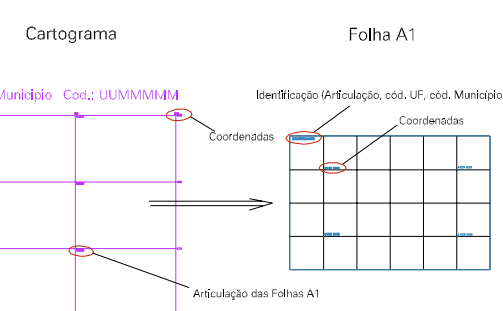

(696, 7553,3)

(697, 7553,3)

(696, 7552,3)

(697, 7552,3)

ESTADO DO RIO DE JANEIRO

Município: 33.06008
TRÊS RIOS

Folha : 04 - 05

Arquivo: 3306008.dgn
Limites(km): (694, 7551,3) - (698, 7554,3)

LEGENDA

1. LIMITES
2. Município ou Perímetro Urbano
   - Distrito
   - Subdistrito, RA, Zona ou similar
   - Bairro ou similar
   - Setor Censitário

CODIGOS

- 22306.05 Distrito (cod. do município + cod. do distrito)
- 05.06 Subdistrito (cod. do distrito + cod. do subdistrito)
- 003 Bairro (cod. do bairro no município)
- 25 Setor (número do setor no distrito ou subdistrito)

Articulação de Folhas

MAPA URBANO DIGITAL
FOLHA A1