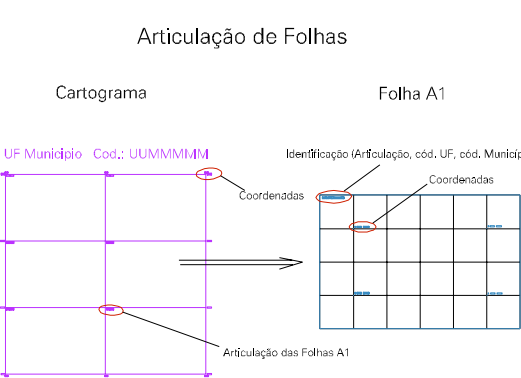

(632,5, 7544,9)

(635,5, 7545,9)

(632,5, 7545,9)

(635,5, 7545,9)

ESTADO DO RIO DE JANEIRO
 Município: 33.06107
 VALENÇA
 Folha : 01 - 02

Arquivo: 3306107.dgn
 Limites(km): (632,5, 7544,9) - (635,5, 7547,9)

LEGENDA

- LIMITES**
- Município ou Perímetro Urbano
 - Distrito
 - Subdistrito, RA, Zona ou similar
 - Bairro ou similar
 - - - Setor Censitário
- CODIGOS**
- ZZ306.05 Distrito (cod. do município + cod. do distrito)
 - 05.06 Subdistrito (cod. do distrito + cod. do subdistrito)
 - 003 Bairro (cod. do bairro no município)
 - 25 Setor (número do setor no distrito ou subdistrito)

**MAPA URBANO DIGITAL
 FOLHA A1**