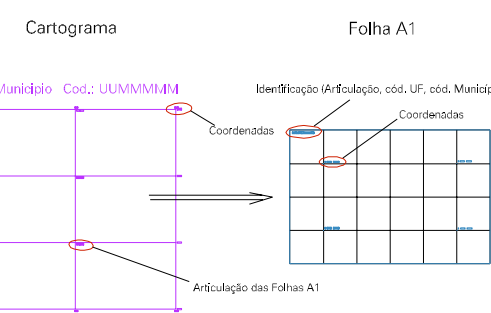

(637,5, 7546,9)

(638,5, 7546,9)

(637,5, 7546,9)

(638,5, 7546,9)

ESTADO DO RIO DE JANEIRO
Município: 33.06107
VALENÇA
Folha : 01 - 03

Arquivo: 3306107.dgn
Limites(km): (636,5, 7544,9) - (640,5, 7547,9)

LEGENDA

1. **LIMITES**
2. Município ou Perímetro Urbano
   - Distrito
   - Subdistrito, RA, Zona ou similar
   - Bairro ou similar
   - Setor Censitário
3. **CODIGOS**
- 22306.05 Distrito (cod. do município + cod. do distrito)
  - 05.06 Subdistrito (cod. do distrito + cod. do subdistrito)
  - 003 Bairro (cod. do bairro no município)
  - 25 Setor (número do setor no distrito ou subdistrito)

Articulação de Folhas

MAPA URBANO DIGITAL
FOLHA A1

RJ - 146