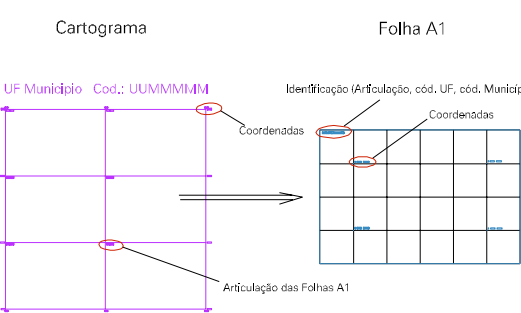

06107.05
VALENÇA

ESTADO DO RIO DE JANEIRO
Município: 33.06107
VALENÇA
Folha : 02 - 02

Arquivo: 3306107.dgn
Limites(km): (632.5, 7541.9) - (636.5, 7544.9)

LEGENDA

- LIMITES**
- Município ou Perímetro Urbano
 - Distrito
 - Subdistrito, RA, Zona ou similar
 - Bairro ou similar
 - Setor Censitário
- CODIGOS**
- 22306.05 Distrito (cod. do município + cod. do distrito)
 - 05.06 Subdistrito (cod. do distrito + cod. do subdistrito)
 - 003 Bairro (cod. do bairro no município)
 - 25 Setor (número do setor no distrito ou subdistrito)

Articulação de Folhas

MAPA URBANO DIGITAL
FOLHA A1