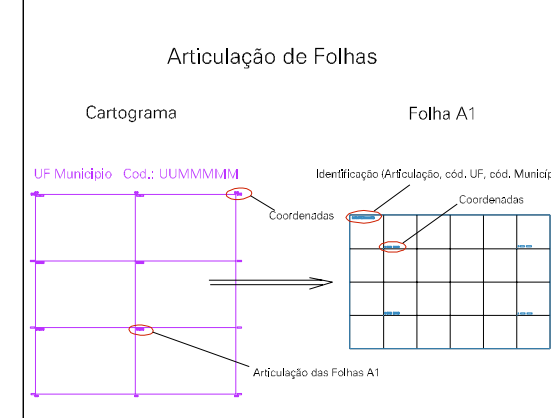

ESTADO DO RIO DE JANEIRO
 Município: 33.06107
 VALENÇA
 Folha : 04 - 02

Arquivo: 3306107.dgn
 Limites(km): (632.5, 7535.9) - (636.5, 7538.9)

- LEGENDA**
- LIMITES**
- Município ou Perímetro Urbano
 - Distrito
 - Subdistrito, RA, Zona ou similar
 - Bairro ou similar
 - Sector Censitário
- CODIGOS**
- 22306.05 Distrito (cod. do município + cod. do distrito)
 - 05.06 Subdistrito (cod. do distrito + cod. do subdistrito)
 - 003 Bairro (cod. do bairro no município)
 - 25 Sector (número do setor no distrito ou subdistrito)

MAPA URBANO DIGITAL
 FOLHA A1