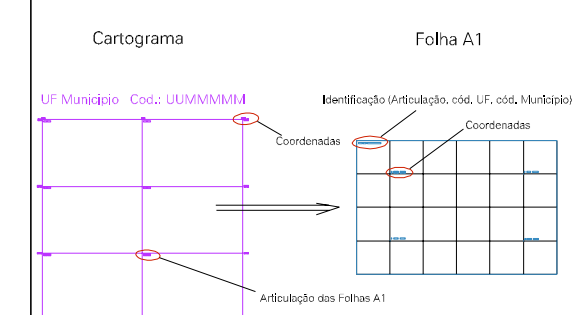

Articulação de Folhas

MAPA URBANO DIGITAL
FOLHA A1