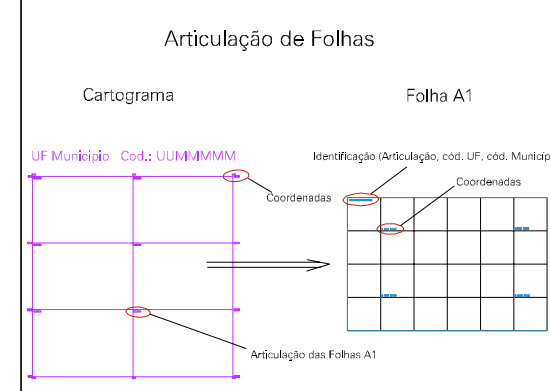

(612, 7535,5)

(610, 7535,5)

(610, 7534,5)

(612, 7534,5)

ESTADO DO RIO DE JANEIRO
 Município: 33.06107
 VALENÇA
 Folha : 01 - 01

Arquivo: 330610715.dgn
 Limites(km): (609,5, 7534)-(612,5, 7536)

- LEGENDA**
- LIMITES**
- Município ou Perímetro Urbano
 - Distrito
 - Subdistrito, RA, Zona ou similar
 - Bairro ou similar
 - Sector Censitário
- CODIGOS**
- 22306.05 Distrito (cod. do município + cod. do distrito)
 - 05.08 Subdistrito (cod. do distrito + cod. do subdistrito)
 - 003 Bairro (cod. do bairro no município)
 - 25 Sector (número do sector no distrito ou subdistrito)

MAPA URBANO DIGITAL
 FOLHA A1