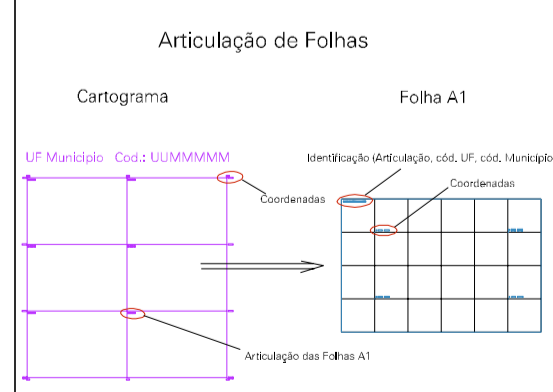

(620.35, 7556.55)

(621.35, 7556.55)

(620.35, 7556.05)

(621.35, 7556.05)

1

06107.20
PARAPEUNA

ESTADO DO RIO DE JANEIRO
 Município: 33.06107
 VALENÇA
 Folha : 01 - 01
 Arquivo: 330610720.dgn
 Limites(km): (620.1, 7555.8) - (621.6, 7556.8)

- LEGENDA**
- LIMITES**
- Município ou Perímetro Urbano
 - Distrito
 - Subdistrito, RA, Zona ou similar
 - Bairro ou similar
 - Setor Censitário
- CODIGOS**
- 22306.05 Distrito (cod. do município + cod. do distrito)
 - 05.06 Subdistrito (cod. do distrito + cod. do subdistrito)
 - 003 Bairro (cod. do bairro no município)
 - 25 Setor (número do setor no distrito ou subdistrito)