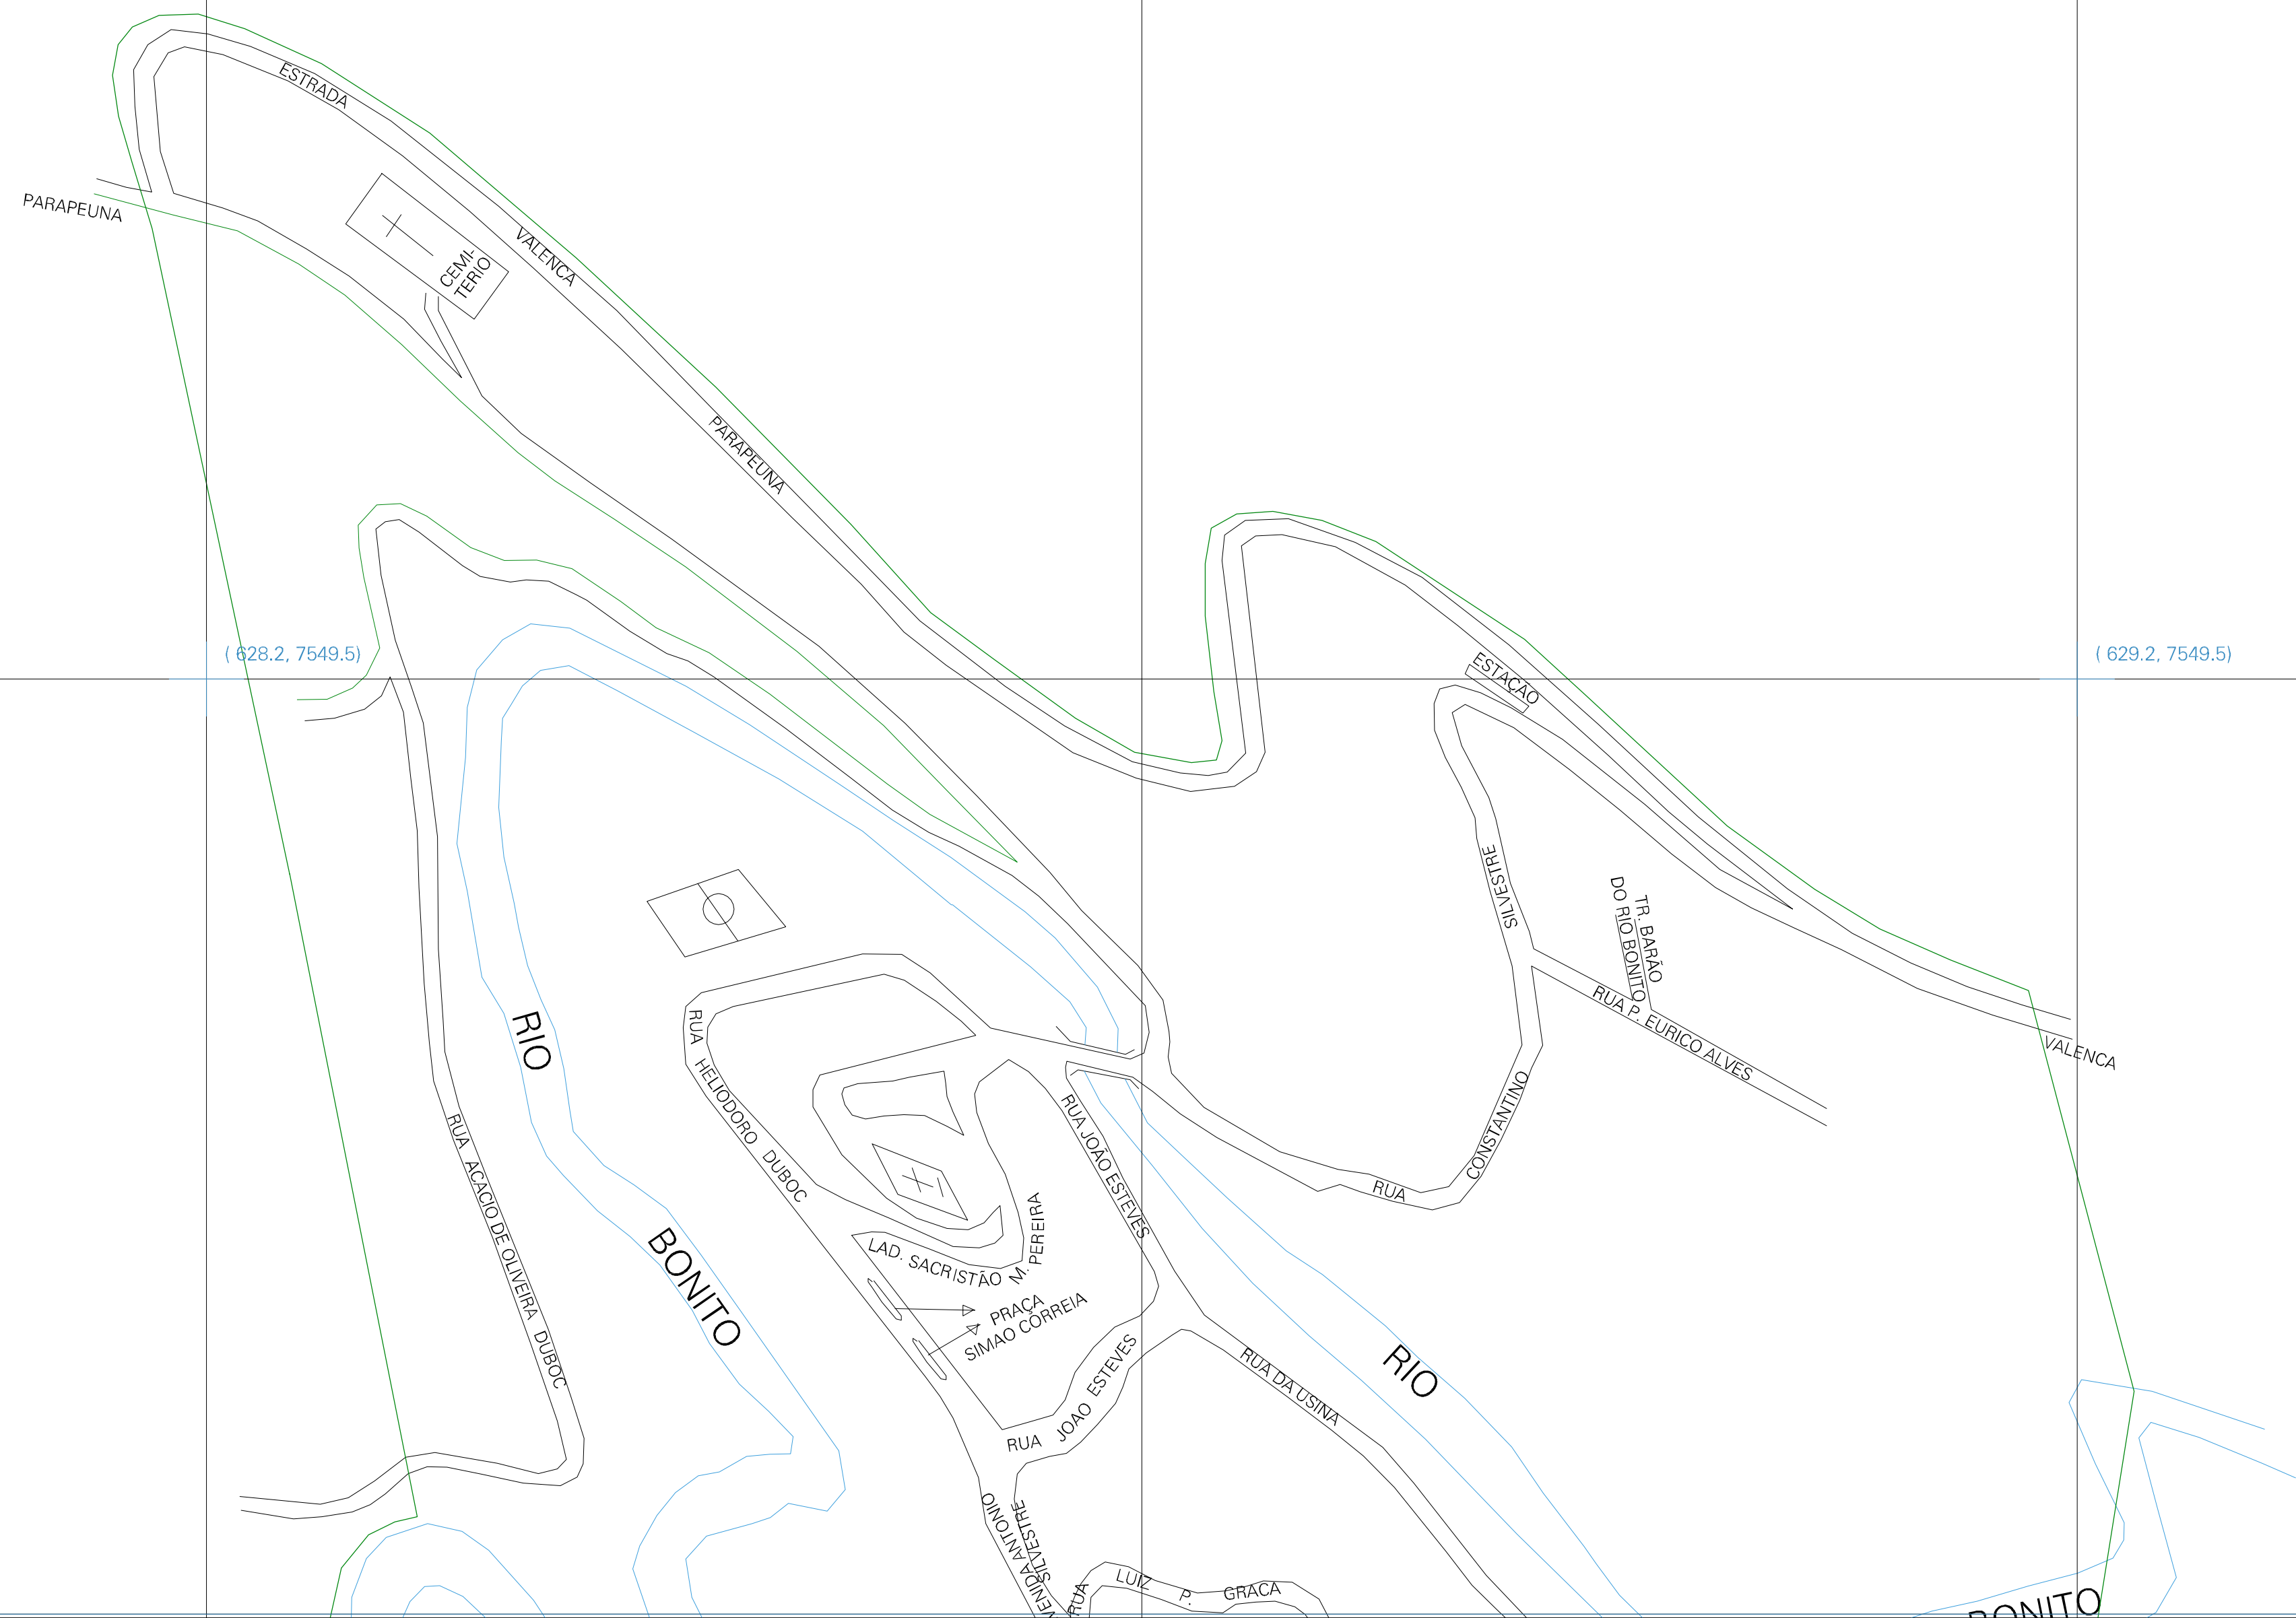

( 628.2, 7550)

( 629.2, 7550)

( 628.2, 7549.5)

( 629.2, 7549.5)

ESTADO DO RIO DE JANEIRO

Município: 33.06107

VALENÇA

Folha : 01 - 01

Arquivo: 330610725.dgn

Limites(km): ( 627.7, 7549) - (629.2, 7551)

LEGENDA

LIMITES

-  Município ou Perímetro Urbano
-  Distrito
-  Subdistrito, RA, Zona ou similar
-  Bairro ou similar
-  Setor Consistório

CODIGOS

-  22306.05 Distrito (cod. do município + cod. do distrito)
-  05.06 Subdistrito (cod. do distrito + cod. do subdistrito)
-  003 Bairro (cod. do bairro no município)
-  25 Setor (número do setor no distrito ou subdistrito)