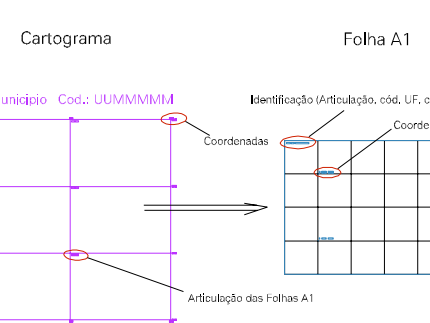

Arquivo: 330610725.dgn

Limites(km): ( 627.7, 7549) - (629.2, 7551)

LEGENDA

LIMITES

-  Município ou Perímetro Urbano
-  Distrito
-  Subdistrito, RA, Zona ou similar
-  Bairro ou similar
-  Setor Consistório

CODIGOS

-  22306.05 Distrito (cod. do município + cod. do distrito)
-  05.06 Subdistrito (cod. do distrito + cod. do subdistrito)
-  003 Bairro (cod. do bairro no município)
-  25 Setor (número do setor no distrito ou subdistrito)

Articulação de Folhas

MAPA URBANO DIGITAL

FOLHA A1