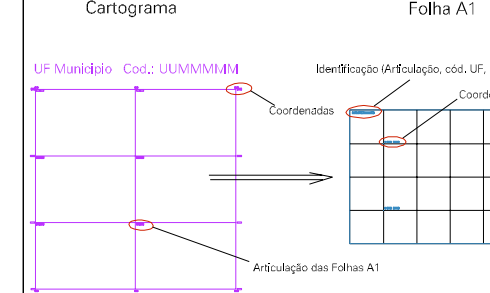

ESTADO DO RIO DE JANEIRO
 Município: 33.06156
 VARRE-SAI
 Folha : 01 - 01

Arquivo: 3306156.dgn
 Limites(km): (-199,5, 7681,8) - (-203,5, 7684,8)

LEGENDA

- LIMITES**
- Município ou Perímetro Urbano
 - Distrito
 - Subdistrito, RA, Zona ou similar
 - Bairro ou similar
 - Setor Censitário
- CODIGOS**
- 22306.05 Distrito (cod. do município + cod. do distrito)
 - 05.06 Subdistrito (cod. do distrito + cod. do subdistrito)
 - 003 Bairro (cod. do bairro no município)
 - 25 Setor (número do setor no distrito ou subdistrito)

Articulação de Folhas

MAPA URBANO DIGITAL
 FOLHA A1