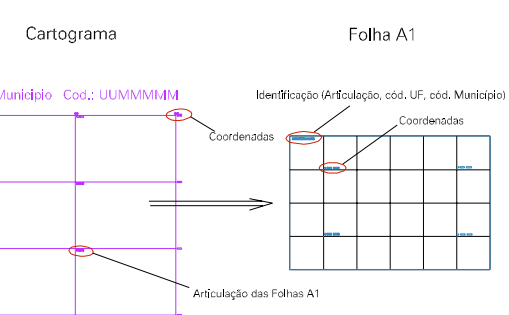

( 634,5, 7520)

( 636,5, 7520)

( 634,5, 7520)

( 636,5, 7520)

ESTADO DO RIO DE JANEIRO

Município: 33.06206  
VASSOURAS

Folha : 01 - 01

Arquivo: 3306206.dgn  
Limites(km): ( 633,5, 7524) - ( 637,5, 7527)

LEGENDA

LIMITES

-  Município ou Perímetro Urbano
-  Distrito
-  Subdistrito, RA, Zona ou similar
-  Bairro ou similar
-  Setor Censitário

CODIGOS

-  22306.05 Distrito (cod. do município + cod. do distrito)
-  05.06 Subdistrito (cod. do distrito + cod. do subdistrito)
-  003 Bairro (cod. do bairro no município)
-  25 Setor (número do setor no distrito ou subdistrito)

Articulação de Folhas

MAPA URBANO DIGITAL  
FOLHA A1