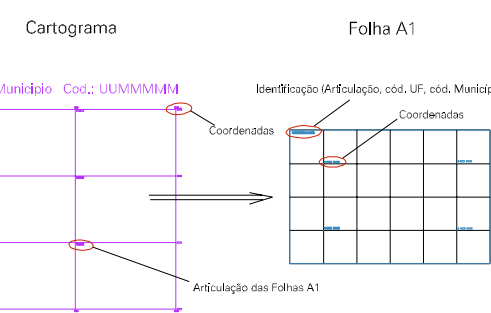

(630,5 7520)

(640,5 7520)

(630,5 7520)

(640,5 7520)

31

PERIMETRO

BR - 380

ESTRADA BELA VISTA

ESTADO DO RIO DE JANEIRO
Município: 33.06206
VASSOURAS
Folha : 01 - 02

Arquivo: 3306206.dgn
Limites(km): (637,5 7524) - (641,5 7527)

LEGENDA

LIMITES

- Município ou Perímetro Urbano
- Distrito
- Subdistrito, RA, Zona ou similar
- Bairro ou similar
- Sector Censitário

CODIGOS

- 22306.05 Distrito (cod. do município + cod. do distrito)
- 05.06 Subdistrito (cod. do distrito + cod. do subdistrito)
- 003 Bairro (cod. do bairro no município)
- 25 Sector (número do setor no distrito ou subdistrito)

Articulação de Folhas

MAPA URBANO DIGITAL
FOLHA A1