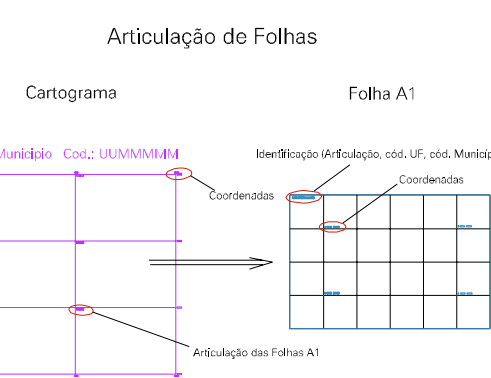

LEGENDA

1. **LIMITES**
2. Municipio ou Perimetro Urbano
   - Distrito
   - Subdistrito, RA, Zona ou similar
   - Bairro ou similar
   - Setor Censitário
3. **CODIGOS**
- 22306.05 Distrito (cod. do município + cod. do distrito)
  - 06.06 Subdistrito (cod. do distrito + cod. do subdistrito)
  - 003 Bairro (cod. do bairro no município)
  - 25 Setor (número do setor no distrito ou subdistrito)