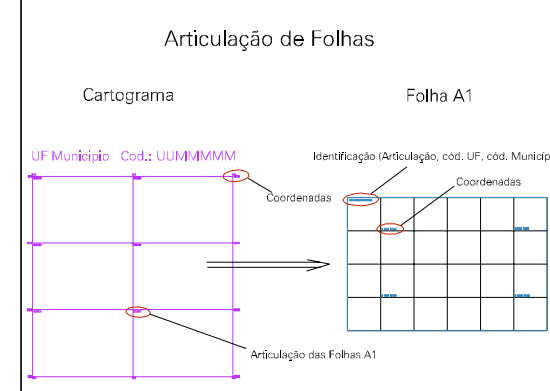

(401.5, 9030.6)

(403.5, 9030.6)

(401.5, 9029.6)

(403.5, 9029.6)

ESTADO DO RIO DE JANEIRO
 Município: 33.06206
 VASSOURAS
 Folha : 01 - 01

Arquivo: 330620630.dgn
 Limites(km): (401, 9029.1) - (404, 9031.1)

- LEGENDA**
- LIMITES**
- Município ou Perimetro Urbano
 - Distrito
 - Subdistrito, RA, Zona ou similar
 - Bairro ou similar
 - Setor Censitário
- CODIGOS**
- 22306.05 Distrito (cod. do município + cod. do distrito)
 - 05.08 Subdistrito (cod. do distrito + cod. do subdistrito)
 - 003 Bairro (cod. do bairro no município)
 - 25 Setor (número do setor no distrito ou subdistrito)

**MAPA URBANO DIGITAL
 FOLHA A1**