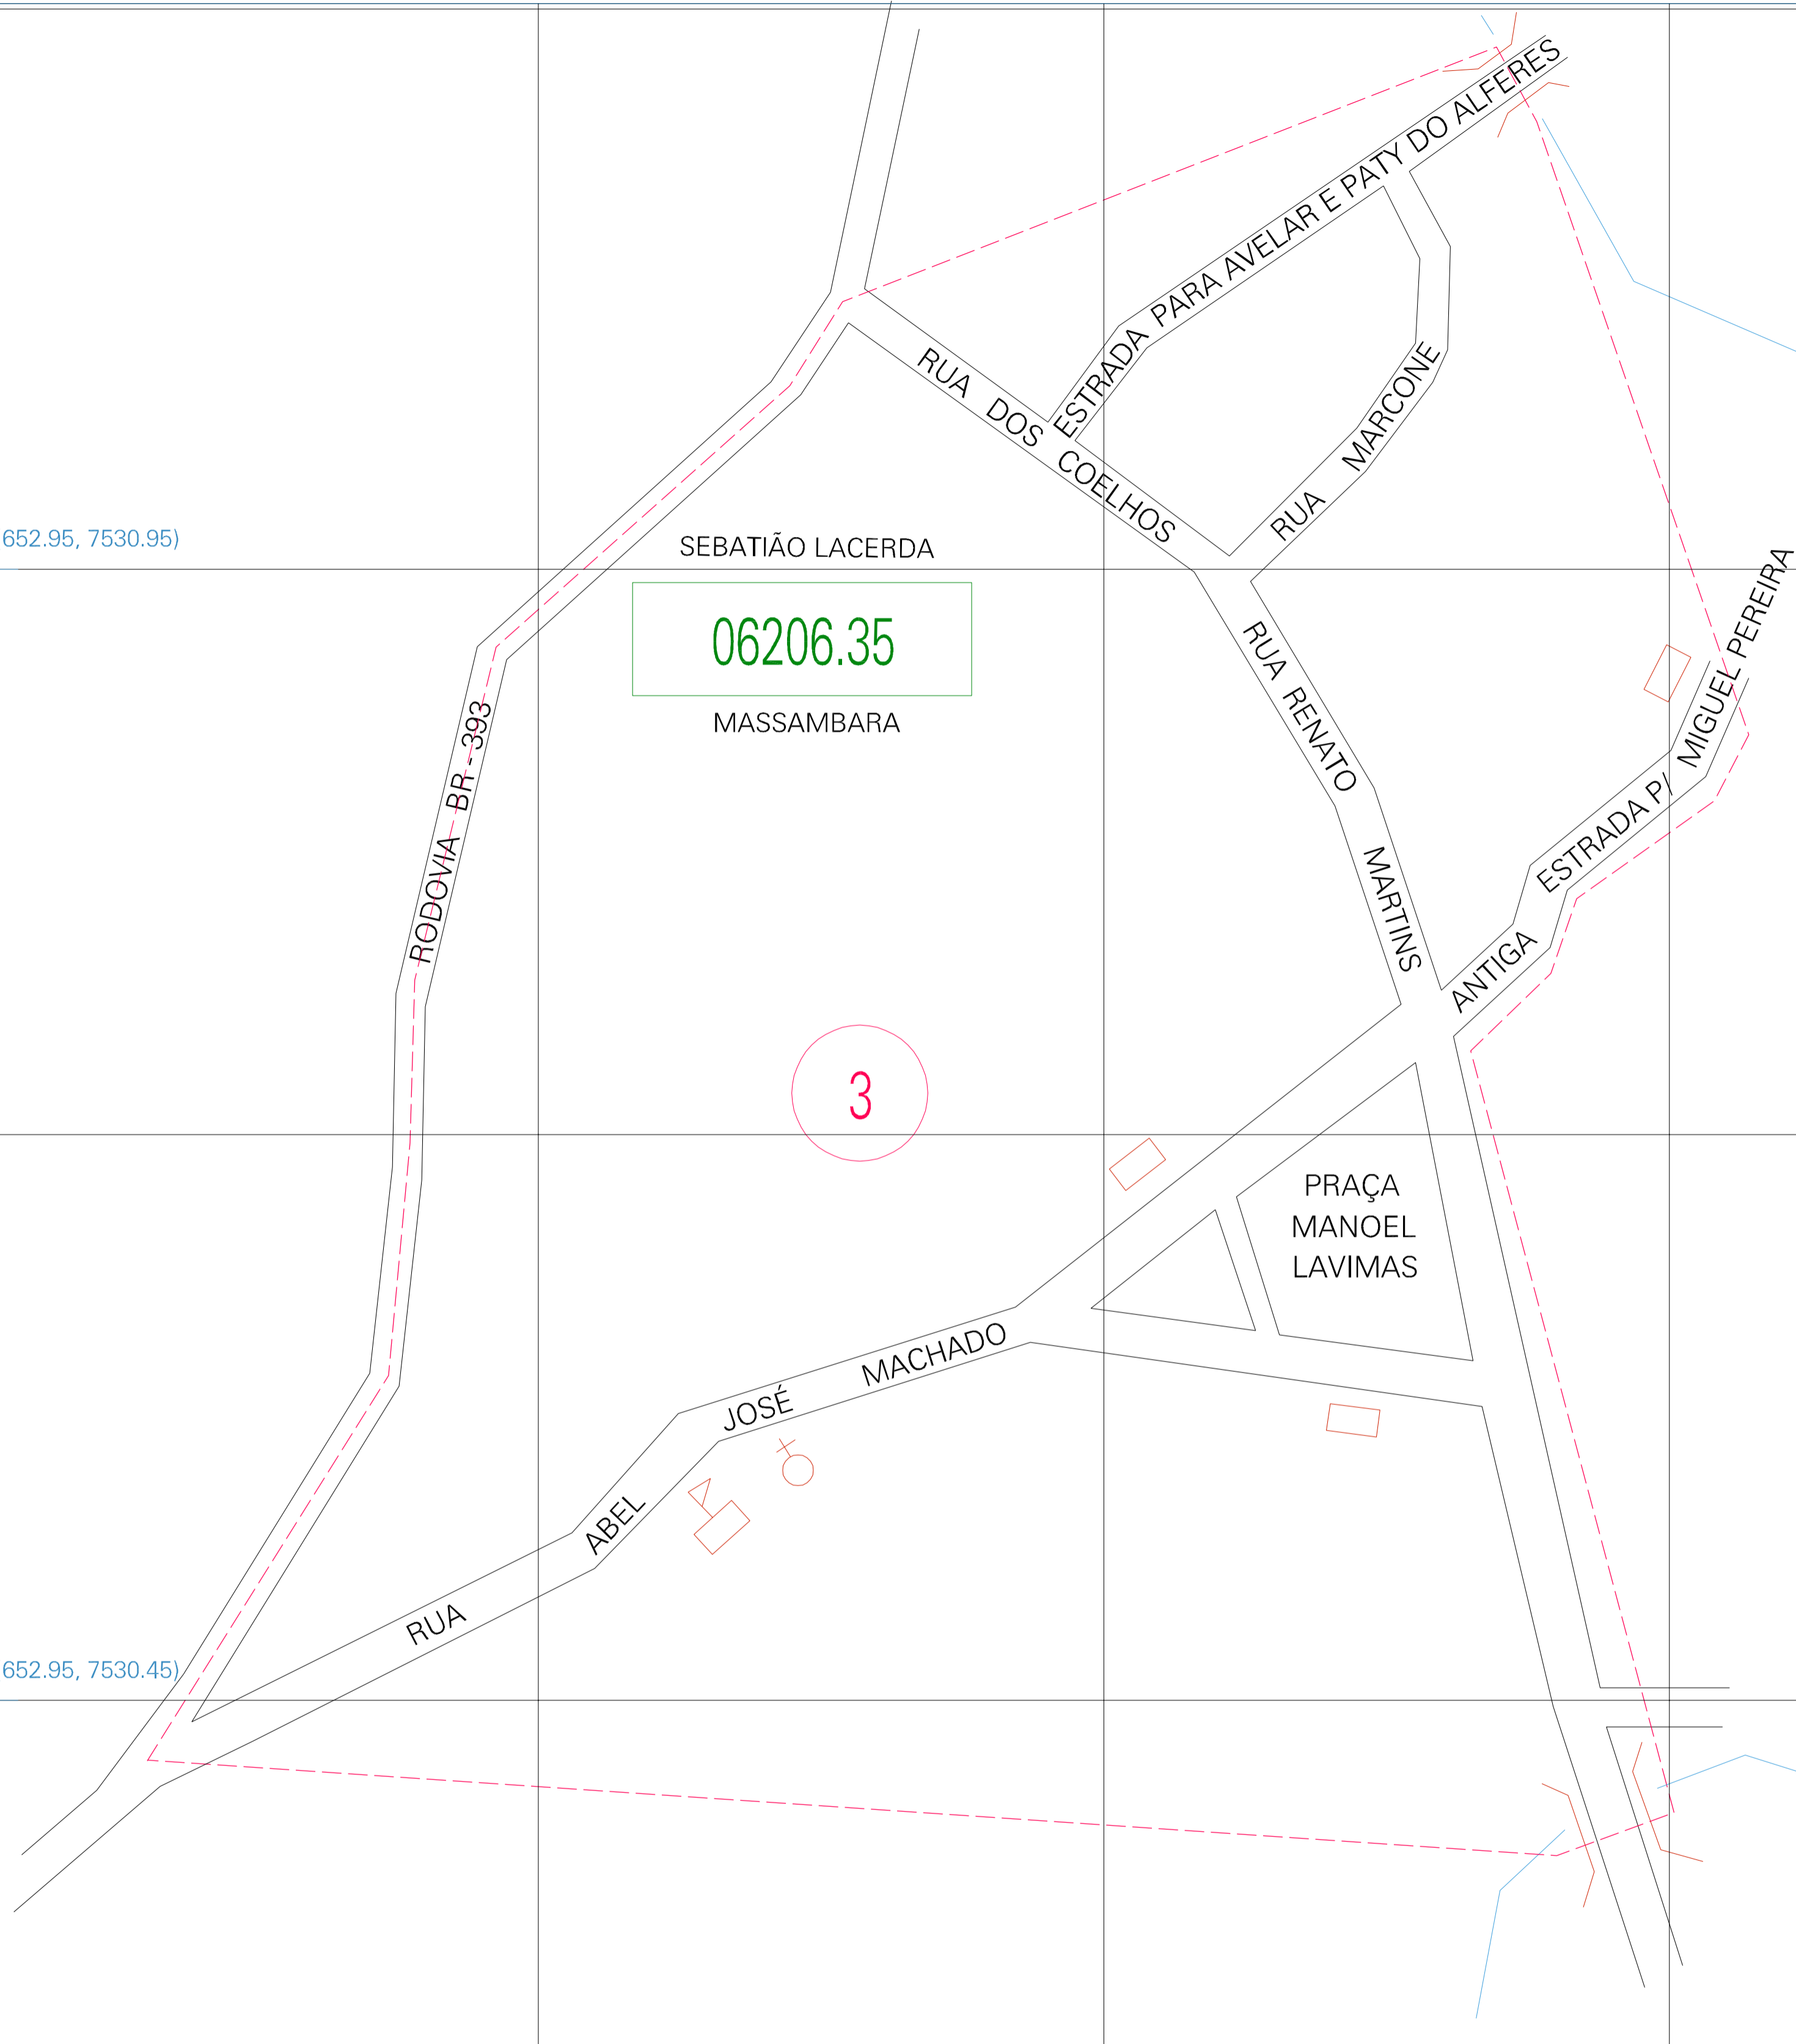

(652.95, 7530.95)

(653.95, 7530.95)

(652.95, 7530.45)

(653.95, 7530.45)

ESTADO DO RIO DE JANEIRO

Município: 33.06206

VASSOURAS

Folha : 01 - 01

LEGENDA

1. **LIMITES**
2. Município ou Perímetro Urbano
   - Distrito
   - Subdistrito, RA, Zona ou similar
   - Bairro ou similar
   - Sector Censitário
3. **CODIGOS**
- 22306.05 Distrito (cod. do município + cod. do distrito)
  - 05.06 Subdistrito (cod. do distrito + cod. do subdistrito)
  - 003 Bairro (cod. do bairro no município)
  - 25 Sector (número do sector no distrito ou subdistrito)

MAPA URBANO DIGITAL
FOLHA A1