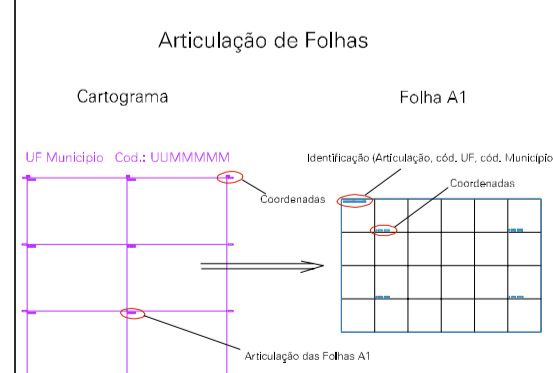

LEGENDA

1. **LIMITES**
2. Município ou Perímetro Urbano
   - Distrito
   - Subdistrito, RA, Zona ou similar
   - Bairro ou similar
   - Sector Censitário
3. **CODIGOS**
- 22306.05 Distrito (cod. do município + cod. do distrito)
  - 05.06 Subdistrito (cod. do distrito + cod. do subdistrito)
  - 003 Bairro (cod. do bairro no município)
  - 25 Sector (número do sector no distrito ou subdistrito)