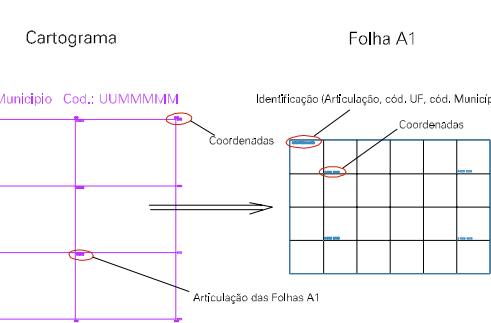

(585, 7523)

(587, 7523)

(585, 7523)

(587, 7523)

ESTADO DO RIO DE JANEIRO
 Município: 33.06305
 VOLTA REDONDA
 Folha : 01 - 01

Arquivo: 3306305.dgn
 Limites(km): (584, 7521) - (588, 7524)

LEGENDA

- LIMITES
-  Município ou Perímetro Urbano
 -  Distrito
 -  Subdistrito, RA, Zona ou similar
 -  Bairro ou similar
 -  Setor Censitário

CODIGOS

-  22306.05 Distrito (cod. do município + cod. do distrito)
-  05.06 Subdistrito (cod. do distrito + cod. do subdistrito)
-  003 Bairro (cod. do bairro no município)
-  25 Setor (número do setor no distrito ou subdistrito)

Articulação de Folhas

MAPA URBANO DIGITAL
 FOLHA A1