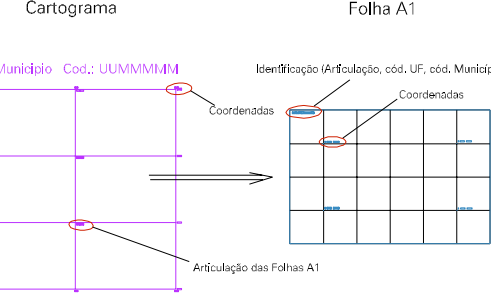

(589, 7523)

(581, 7523)

(589, 7523)

(581, 7523)

ESTADO DO RIO DE JANEIRO
 Município: 33.06305
 VOLTA REDONDA
 Folha : 01 - 02

Arquivo: 3306305.dgn
 Limites(km): (588, 7521)-(592, 7524)

LEGENDA

- LIMITES**
- Município ou Perímetro Urbano
 - Distrito
 - Subdistrito, RA, Zona ou similar
 - Bairro ou similar
 - Setor Censitário
- CODIGOS**
- Distrito (cod. do município + cod. do distrito)
 - Subdistrito (cod. do distrito + cod. do subdistrito)
 - Bairro (cod. do bairro no município)
 - Setor (número do setor no distrito ou subdistrito)

Articulação de Folhas

**MAPA URBANO DIGITAL
 FOLHA A1**